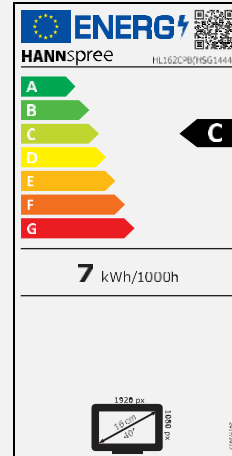

ANDERE EIGENSCHAFTEN

Eingebaute
Stereo
Lautsprecher

Ultraflaches
Design

170°/170°
Betrachtungswinkel

Geringer
Energieverbrauch

Bildschirmgröße	39,6 cm / 15.6" Diagonale
Panel Typ	TFT – LED Backlight Technology (ADS Panel*)
Seitenverhältnis	16:9
Auflösung (H x V)	1920 x 1080 Full HD
Helligkeit	250 cd/m ²
Kontrast (Typ.)	800:1 (Nativ)
Kontrast (Aktiv)	10.000.000:1 (Active)
Betrachtungswinkel	170° H / 170° V (CR > 10)
Reaktionszeit	15 msec
Pixel Abstand	0.17925 (H) X 0.17925 (V) mm
Bildschirmfarben	16.2M Farben (6-bit + FRC), Color Gamut: 47% NTSC
Panel Surface	Fine Anti-Glare
Zeilenfrequenz	30 ~ 81 kHz
Bildfrequenz	56 ~ 75 Hz
Max Display Frequenz	1920 x 1080 @ 60Hz
Eingang 1	USB 3.1 Type-C x 2 (Power Supply & Signal) USB 3.1: Power Supply Standard 20V/5A Transmission rate: 10Gbps
Eingang 2	Mini HDMI 1.4 x 1
Eingang 3	Micro USB 2.0 x 1
Lautsprecher	Ja, 1W x 2; Kopfhöreranschluss
Stromversorgung	USB 3.1 Type-C (DC Output PD 20V/5A)
Energieverbrauch	An: 7,4W; Stand-by: 0,3W; Aus: 0,2W
Produktmaße	367,7 x 10,5 x 225 mm (W x D x H)
Verpackungsmaße	390 x 55 x 262 mm (W x D x H)
Netto-/ Bruttogewicht	1,04 Kg / 1,99 Kg

VESA Wandhalterung	N/A
Neigbar/schwenkbar	NA / N/A
Kensington Lock	N/A
Bedienelemente	MENU / + / - / EXIT
Farben	Cool, Warm, Normal, User Modes
Preset Mode	Standard, Game, Movie, ECO Modes
Bildschirmanzeige	16 OSD Sprachen
Zubehör	Type-C to Type-C Kabel (1m); HDMI – Mini HDMI Kabel (1m); Garantie Karte; Schnellstartanleitung; Schutzhülle/ faltbarer Ständer
Weitere Eigenschaften	Low Blue Light Modus / Flimmerfrei

Herstellername	HANNspree
Modellname	HL162CPB
Energieeffizienzklasse für Standard Dynamic Range (SDR)	C
Energieeffizienzklasse für Standard Dynamic Range (SDR) (kWh/1000h)	7 kWh/1000h
Leistungsaufnahme im Betrieb	7,4 W
Leistungsaufnahme in ausgeschaltetem Zustand	0,2 W
Leistungsaufnahme im Standbybetrieb	0,3 W
Displaygröße (cm / Zoll)	39,6cm / 15.6"
Bildschirmauflösung	1920 x 1080