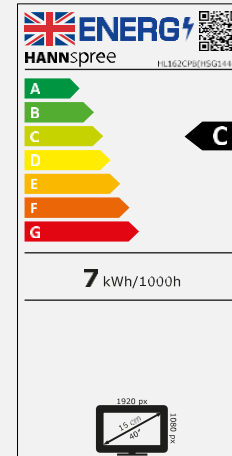

ANDERE EIGENSCHAFTEN

Eingebaute
Stereo
Lautsprecher

Ultraflaches
Design

170°/170°
Betrachtungswinkel

Geringer
Energieverbrauch

Bildschirmgröße	39,6 cm / 15.6" Diagonale
Panel Typ	TFT – LED Backlight Technology (ADS Panel*)
Seitenverhältnis	16:9
Auflösung (H x V)	1920 x 1080 Full HD
Helligkeit	250 cd/m ²
Kontrast (Typ.)	800:1 (Nativ)
Kontrast (Aktiv)	10.000.000:1 (Active)
Betrachtungswinkel	170° H / 170° V (CR > 10)
Reaktionszeit	15 msec
Pixel Abstand	0.17925 (H) X 0.17925 (V) mm
Bildschirmfarben	16.2M Farben (6-bit + FRC), Color Gamut: 47% NTSC
Panel Surface	Fine Anti-Glare
Zeilenfrequenz	30 ~ 81 kHz
Bildfrequenz	56 ~ 75 Hz
Max Display Frequenz	1920 x 1080 @ 60Hz
Eingang 1	USB 3.1 Type-C x 2 (Power Supply & Signal) USB 3.1: Power Supply Standard 20V/5A Transmission rate: 10Gbps
Eingang 2	Mini HDMI 1.4 x 1
Eingang 3	Micro USB 2.0 x 1
Lautsprecher	Ja, 1W x 2; Kopfhöreranschluss
Stromversorgung	USB 3.1 Type-C (DC Output PD 20V/5A)
Energieverbrauch	An: 7,4W; Stand-by: 0,3W; Aus: 0,2W
Produktmaße	367,7 x 10,5 x 225 mm (W x D x H)
Verpackungsmaße	390 x 55 x 262 mm (W x D x H)
Netto-/ Bruttogewicht	1,04 Kg / 1,99 Kg

VESA Wandhalterung	N/A
Neigbar/schwenkbar	NA / N/A
Kensington Lock	N/A
Bedienelemente	MENU / + / - / EXIT
Farben	Cool, Warm, Normal, User Modes
Preset Mode	Standard, Game, Movie, ECO Modes
Bildschirmanzeige	16 OSD Sprachen
Zubehör	Type-C to Type-C Kabel (1m); HDMI – Mini HDMI Kabel (1m); Garantie Karte; Schnellstartanleitung; Schutzhülle/ faltbarer Ständer
Weitere Eigenschaften	Low Blue Light Modus / Flimmerfrei

Herstellername	HANNspree
Modellname	HL162CPB
Energieeffizienzklasse für Standard Dynamic Range (SDR)	C
Energieeffizienzklasse für Standard Dynamic Range (SDR) (kWh/1000h)	7 kWh/1000h
Leistungsaufnahme im Betrieb	7,4 W
Leistungsaufnahme in ausgeschaltetem Zustand	0,2 W
Leistungsaufnahme im Standbybetrieb	0,3 W
Displaygröße (cm / Zoll)	39,6cm / 15.6"
Bildschirmauflösung	1920 x 1080