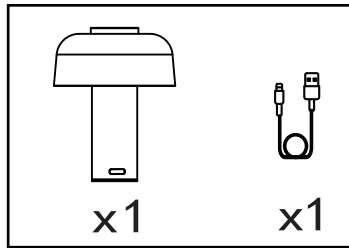

EGLO

www.eglo.com

Art.-Nr.: 900982/900983/900984

not include

901093
1 charger

901094
6 charger

A

B

C

USB-C:
Eingangsspannung
(USB-Anschluss):
DC 5V/1A