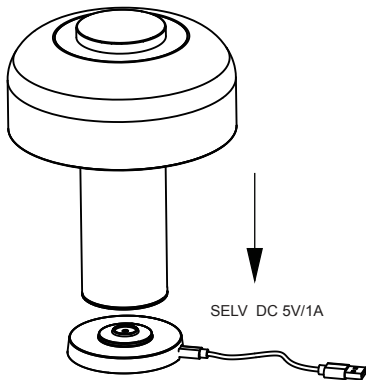

EGLO

www.eglo.com

Art.-Nr.: 900982/900983/900984

not include

901093
1 charger

901094
6 charger

A

B

C

USB-C:
Eingangsspannung
(USB-Anschluss):
DC 5V/1A