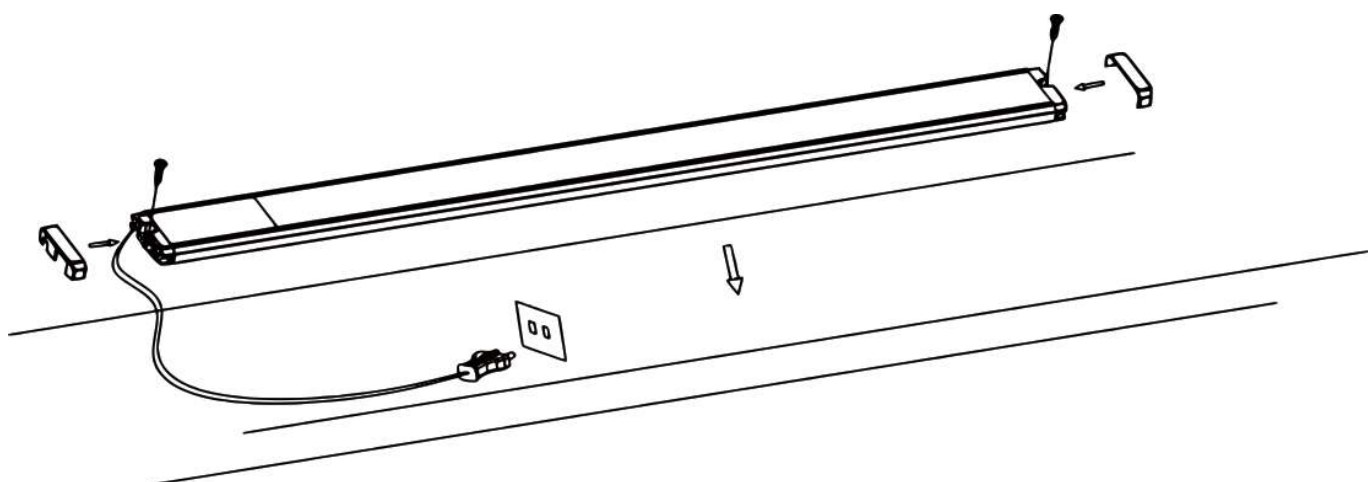

Bemaßung der Leuchte

Alle Angaben in sind in Millimeter. Die Längen „L“ sind in Millimeter angeben.

Befestigung der Leuchte

Die beiden seitlichen Endkappen können „einfach abgezogen“ werden. Darunter befinden sich die seitlich Befestigungslöcher zur Schraubmontage. Die Endkappen decken die Befestigungslöcher danach wieder ab.