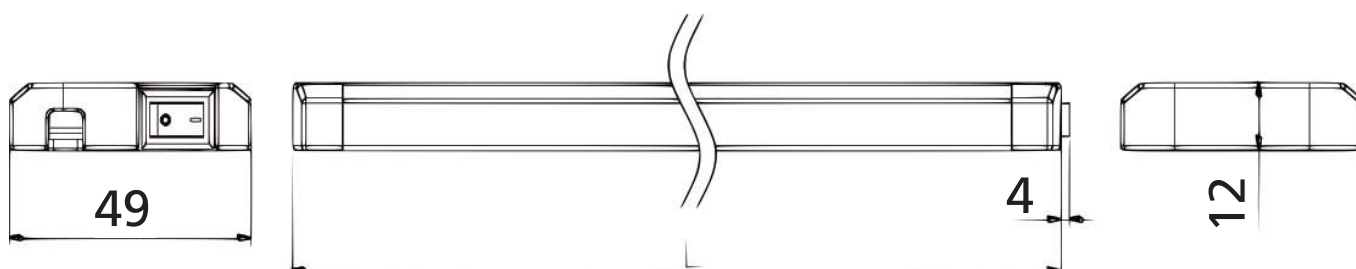

Bemaßung der Leuchte

Alle Angaben in sind in Millimeter. Die Längen „L“ sind in Millimeter angeben.

Befestigung der Leuchte

Die beiden seitlichen Endkappen können „einfach abgezogen“ werden. Darunter befinden sich die seitlich Befestigungslöcher zur Schraubmontage. Die Endkappen decken die Befestigungslöcher danach wieder ab.