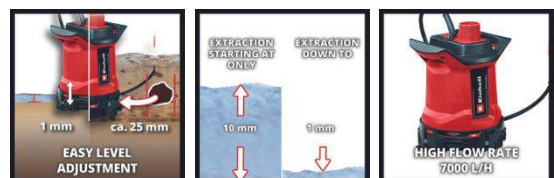

Technische Daten

- PXC-Akku Spannung / Kapazität	18 V
- Max. Förderhöhe	5 m
- Fördermenge max.	7000 L/h
- Eintauchtiefe max.	4 m
- Max. Fremdkörpergröße	25 mm
- Förderdruck max.	0.5 bar
- Max. Wasser Temperatur	35 °C
- Schlauchanschluss	42mm (G11/4 AG)