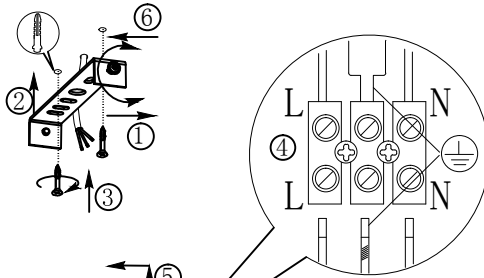

**B**

BLA95481-1

A5单面印刷

 <b>东莞东进照明有限公司</b>		名称	2016-117D四头射灯	
绘图	谭亮		货号	95481 95485
校对			通用	
审核		版次	V:1.1	
批准		日期	20151124	