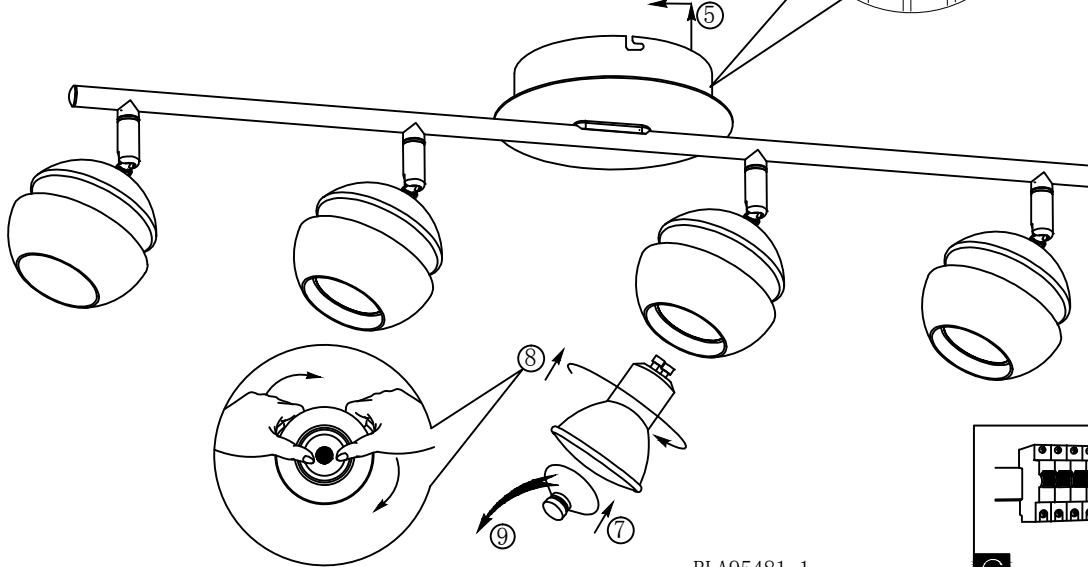

**B**

BLA95481-1

A5单面印刷

 <b>东莞东进照明有限公司</b>		名称	2016-117D四头射灯	
绘图	谭亮		货号	95481 95485
校对			通用	
审核		版次	V:1.1	
批准		日期	20151124	