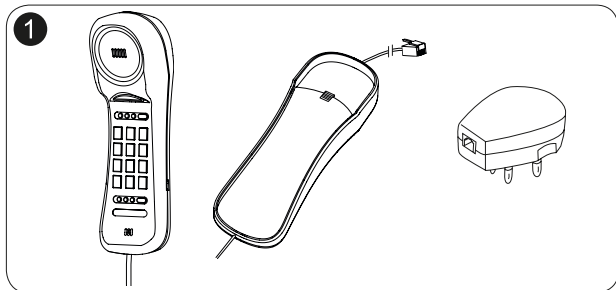

Profoon

TX-105

4 Dial

dial phone
number

5 Dial last number

6 Store phone number

input
phone
number

select memory
button

7 Dial from memory

M1 M2 M3
○ ○ ○

dial
memory
button

OR

dial
memory
button

8 Wall mount

9 Turn clip

At table

On wall

10

- Geen functie
- Pas de fonction
- Keine Funktion
- No function

- NL Met de R-toets (ook wel FLASH genoemd) verbreekt u heel kort de telefoonverbinding; deze korte onderbreking wordt bij sommige huis- of kantoor centrales gebruikt om gesprekken door te verbinden; bij openbare centrales wordt deze toets gebruikt voor telecomfuncties, zoals voor het aannemen van een WisselGesprek.
- FR Le bouton R (également appelé FLASH) est utilisé pour brièvement interrompre la connexion du téléphone; cette brève interruption est utilisée par certaines armoires électriques de maison ou de bureau pour transférer les appels; les armoires électriques publiques utilisent ce bouton pour des fonctions de télécom, tel que la mise en attente.
- DE Die R-Taste (auch FLASH-Taste genannt) wird verwendet, um die Telefonverbindung kurzzeitig zu unterbrechen; diese kurze Unterbrechung wird von einigen Heim- oder Bürotelefonzentralen für Rufumleitung benutzt; öffentliche Telefonzentralen verwenden diese Taste für Telekommunikationsfunktionen, wie z.B. Anklopfen.
- EN The R button (also called FLASH) is used to briefly interrupt the telephone connection; this brief interruption is used by some home or office switchboards for call forwarding; public switchboards use this button for telecom functions, such call waiting.