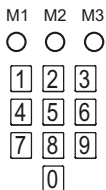

Profoon

TX-105

4 Dial

dial phone
number

5 Dial last number

6 Store phone number

input
phone
number

select memory
button

7 Dial from memory

M1 M2 M3
○ ○ ○

dial
memory
button

OR

dial
memory
button

8 Wall mount

9 Turn clip

At table

On wall

10

- Geen functie
- Pas de fonction
- Keine Funktion
- No function

- NL Met de R-toets (ook wel FLASH genoemd) verbreekt u heel kort de telefoonverbinding; deze korte onderbreking wordt bij sommige huis- of kantoor centrales gebruikt om gesprekken door te verbinden; bij openbare centrales wordt deze toets gebruikt voor telecomfuncties, zoals voor het aannemen van een WisselGesprek.
- FR Le bouton R (également appelé FLASH) est utilisé pour brièvement interrompre la connexion du téléphone; cette brève interruption est utilisée par certaines armoires électriques de maison ou de bureau pour transférer les appels; les armoires électriques publiques utilisent ce bouton pour des fonctions de télécom, tel que la mise en attente.
- DE Die R-Taste (auch FLASH-Taste genannt) wird verwendet, um die Telefonverbindung kurzzeitig zu unterbrechen; diese kurze Unterbrechung wird von einigen Heim- oder Bürotelefonzentralen für Rufumleitung benutzt; öffentliche Telefonzentralen verwenden diese Taste für Telekommunikationsfunktionen, wie z.B. Anklopfen.
- EN The R button (also called FLASH) is used to briefly interrupt the telephone connection; this brief interruption is used by some home or office switchboards for call forwarding; public switchboards use this button for telecom functions, such call waiting.