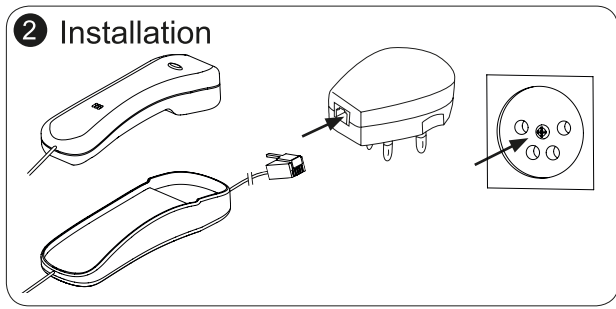

Profoon

TX-105