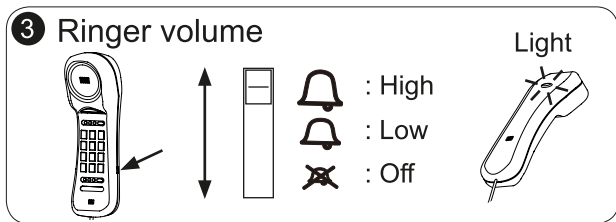

Profoon

TX-105

4 Dial

dial phone
number

5 Dial last number

6 Store phone number

input
phone
number

select memory
button

7 Dial from memory

M1 M2 M3
○ ○ ○

dial
memory
button

OR

dial
memory
button

8 Wall mount

9 Turn clip

At table

On wall

10

- Geen functie
- Pas de fonction
- Keine Funktion
- No function

- NL Met de R-toets (ook wel FLASH genoemd) verbreekt u heel kort de telefoonverbinding; deze korte onderbreking wordt bij sommige huis- of kantoor centrales gebruikt om gesprekken door te verbinden; bij openbare centrales wordt deze toets gebruikt voor telecomfuncties, zoals voor het aannemen van een WisselGesprek.
- FR Le bouton R (également appelé FLASH) est utilisé pour brièvement interrompre la connexion du téléphone; cette brève interruption est utilisée par certaines armoires électriques de maison ou de bureau pour transférer les appels; les armoires électriques publiques utilisent ce bouton pour des fonctions de télécom, tel que la mise en attente.
- DE Die R-Taste (auch FLASH-Taste genannt) wird verwendet, um die Telefonverbindung kurzzeitig zu unterbrechen; diese kurze Unterbrechung wird von einigen Heim- oder Bürotelefonzentralen für Rufumleitung benutzt; öffentliche Telefonzentralen verwenden diese Taste für Telekommunikationsfunktionen, wie z.B. Anklopfen.
- EN The R button (also called FLASH) is used to briefly interrupt the telephone connection; this brief interruption is used by some home or office switchboards for call forwarding; public switchboards use this button for telecom functions, such call waiting.