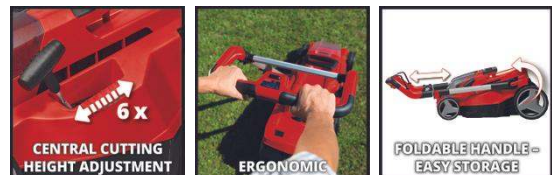

Technische Daten

- Akku	18 V (2x) | 4000 mAh | Li-Ion
- Ladezeit	75min
- Leerlaufdrehzahl	3400 min⁻¹
- Schnittbreite	38 cm
- Schnitthöhenverstellung	6 | 25-75 m | Zentral
- Fangbehältervolumen	45 L
- Raddurchmesser vorne	150 mm
- Raddurchmesser hinten	220 mm