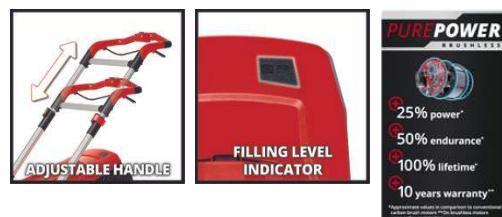

Technische Daten

- Akku	18 V (2x) | 4000 mAh | Li-Ion
- Ladezeit	75min
- Leerlaufdrehzahl	3400 min⁻¹
- Schnittbreite	38 cm
- Schnitthöhenverstellung	6 | 25-75 m | Zentral
- Fangbehältervolumen	45 L
- Raddurchmesser vorne	150 mm
- Raddurchmesser hinten	220 mm