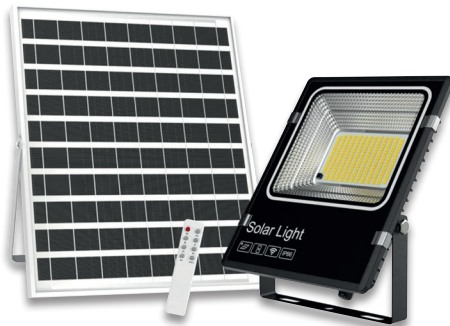

MAGLITE

LED-Taschenlampe

Technische Daten: // Betriebsspg.: 1,5 V- (Microbatterie AAA) // ØxL: 12x 80 mm // Aluminium. **Lieferumfang:** Taschenlampe, Box, Band, Microbatterie.

08-539 032

€ 9,99

128 GB

**(Intenso)®
USB 3.2
Speicherstick
Speed Line**

Leistungsfähiger Stick für Nutzer, die Wert auf schnellen Datentransfer legen. **Technische Daten:** // Super High Speed USB 3.2 (kompatibel zu USB 2.0) // Speicherkapazität: 128 GB // Daten-transferrate: max. 70 MB/s // Kunststoff // Gewicht: 8 g // BxHxT: 65x19x9 mm.

08-712 600

€ 9,49

24,99

NEU
im Sortiment!

LUXULA®

Solar LED-Fluter

Tauchen Sie Ihren Außenbereich in helles Licht mit diesem Solarstrahler mit eingebautem Akku. Dank hochwertiger Materialien ist der Fluter langlebig und wetterbeständig. **Technische Daten:** // Akku: 5 Ah, 3.2 V // Leistung Fluter: 50 W // Leistung Panel: 6 W // Lichtstrom: 700 lm // Farbtemperatur: 6500 K // Lichtfarbe: kaltweiß // Schutzart: IP66 // Farbwiedergabeindex (CRI): 80 Ra // Ladezeit: 4-6 Stunden // Maße Fluter: 205x170x42 mm // Maße Panel: 270x180x17 mm. **Lieferumfang:** Fluter, Solar-Panel, Fernbedienung, Montagematerial.

08-539 246

€ 24,99

NEU
im Sortiment!

Klimaanlage 9000 BTU