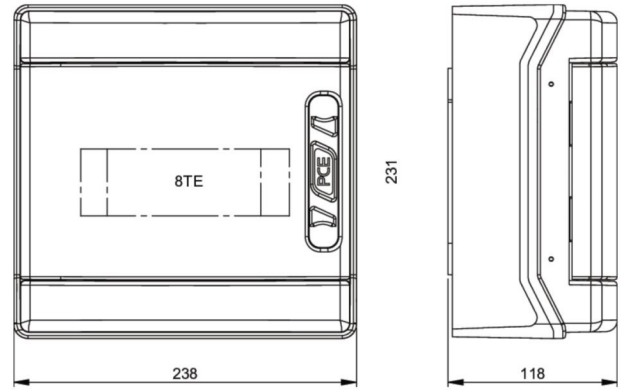

Artikel-Nr.	15191008
Bezeichnung	Leergehäuse T-BOX 1x8TE Fenster IP65
Langbeschreibung	Endverteiler Leergehäuse T-BOX 8 Maße: HxBxT = 231x238x118mm Material: ABS, Farbe grau (ähnl. RAL7035) Gehäuseunterteil mit montierter DIN Schiene (Typ TH35x7,5) für max. 8 Module (1x8 TE) Gehäuseoberteil mit transparentem Sichtfenster (PC getönt) Schutzart: IP65
GTIN (EAN)	9003399537400
Ursprungsland	ES
Zolltarifnummer	85381000
Nettogewicht	0,950 kg
Mindestbestellmenge	1

ETIM 9.0	EC000058
Montageart	Aufputz
Art der Abdeckung	Deckel
Transparenter Deckel/Tür	Ja
Höhe	231 mm
Breite	238 mm
Tiefe	118 mm
Farbe	grau
RAL-Nummer	7035
Anzahl der Module	8
Anzahl der Reihen	1
Werkstoff des Gehäuses	Kunststoff
Geeignet für Außengebrauch	Ja
Schutzart (IP)	IP65
Schlagfestigkeit	IK08