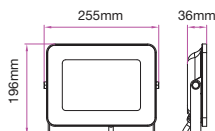

### 30W VT-4631

5881 3000k Warm White  
5882 4500k Day White  
5883 6000k White

EAN Code

3800157616034  
3800157616041  
3800157616058

EQ. Watts:	<b>60w</b>	Beam Angle:	<b>110°</b>
Voltage/Frequency:	<b>AC:200-240,50/60Hz</b>	Color of Fixture:	<b>Black</b>
Luminous Flux:	<b>2550</b>	Body Type:	<b>Die Cast aluminum</b>
CRI:	<b>&gt;70</b>	IP Rating:	<b>IP65</b>
PF:	<b>&gt;0.9</b>	Dimension:	<b>213 x 168 x 32</b>

### 50W VT-4651

5884 3000k Warm White  
5885 4500k Day White  
5886 6000k White

EAN Code

3800157616065  
3800157616072  
3800157616089

EQ. Watts:	<b>100w</b>	Beam Angle:	<b>110°</b>
Voltage/Frequency:	<b>AC:200-240,50/60Hz</b>	Color of Fixture:	<b>Black</b>
Luminous Flux:	<b>4250</b>	Body Type:	<b>Die Cast aluminum</b>
CRI:	<b>&gt;70</b>	IP Rating:	<b>IP65</b>
PF:	<b>&gt;0.9</b>	Dimension:	<b>255 x 196 x 36mm</b>

### 50W VT-4651

5904 3000k Warm White  
5905 4500k Day White  
5906 6000k White

EAN Code

3800157619370  
3800157619387  
3800157619394

EQ. Watts:	<b>100w</b>	Beam Angle:	<b>110°</b>
Voltage/Frequency:	<b>AC:200-240,50/60Hz</b>	Color of Fixture:	<b>White</b>
Luminous Flux:	<b>4250</b>	Body Type:	<b>Die Cast aluminum</b>
CRI:	<b>&gt;70</b>	IP Rating:	<b>IP65</b>
PF:	<b>&gt;0.9</b>	Dimension:	<b>255 x 196 x 36</b>