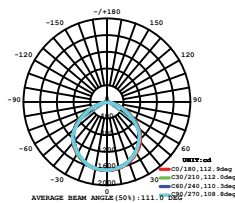

### 30W VT-4631

5881 3000k Warm White  
5882 4500k Day White  
5883 6000k White

EAN Code

3800157616034  
3800157616041  
3800157616058

EQ. Watts:	<b>60w</b>	Beam Angle:	<b>110°</b>
Voltage/Frequency:	<b>AC:200-240,50/60Hz</b>	Color of Fixture:	<b>Black</b>
Luminous Flux:	<b>2550</b>	Body Type:	<b>Die Cast aluminum</b>
CRI:	<b>&gt;70</b>	IP Rating:	<b>IP65</b>
PF:	<b>&gt;0.9</b>	Dimension:	<b>213 x 168 x 32</b>

### 50W VT-4651

5884 3000k Warm White  
5885 4500k Day White  
5886 6000k White

EAN Code

3800157616065  
3800157616072  
3800157616089

EQ. Watts:	<b>100w</b>	Beam Angle:	<b>110°</b>
Voltage/Frequency:	<b>AC:200-240,50/60Hz</b>	Color of Fixture:	<b>Black</b>
Luminous Flux:	<b>4250</b>	Body Type:	<b>Die Cast aluminum</b>
CRI:	<b>&gt;70</b>	IP Rating:	<b>IP65</b>
PF:	<b>&gt;0.9</b>	Dimension:	<b>255 x 196 x 36mm</b>

### 50W VT-4651

5904 3000k Warm White  
5905 4500k Day White  
5906 6000k White

EAN Code

3800157619370  
3800157619387  
3800157619394

EQ. Watts:	<b>100w</b>	Beam Angle:	<b>110°</b>
Voltage/Frequency:	<b>AC:200-240,50/60Hz</b>	Color of Fixture:	<b>White</b>
Luminous Flux:	<b>4250</b>	Body Type:	<b>Die Cast aluminum</b>
CRI:	<b>&gt;70</b>	IP Rating:	<b>IP65</b>
PF:	<b>&gt;0.9</b>	Dimension:	<b>255 x 196 x 36</b>