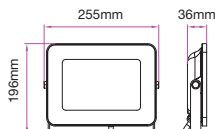

### 30W VT-4631

5881 3000k Warm White  
5882 4500k Day White  
5883 6000k White

EAN Code

3800157616034  
3800157616041  
3800157616058

EQ. Watts:	<b>60w</b>	Beam Angle:	<b>110°</b>
Voltage/Frequency:	<b>AC:200-240,50/60Hz</b>	Color of Fixture:	<b>Black</b>
Luminous Flux:	<b>2550</b>	Body Type:	<b>Die Cast aluminum</b>
CRI:	<b>&gt;70</b>	IP Rating:	<b>IP65</b>
PF:	<b>&gt;0.9</b>	Dimension:	<b>213 x 168 x 32</b>

### 50W VT-4651

5884 3000k Warm White  
5885 4500k Day White  
5886 6000k White

EAN Code

3800157616065  
3800157616072  
3800157616089

EQ. Watts:	<b>100w</b>	Beam Angle:	<b>110°</b>
Voltage/Frequency:	<b>AC:200-240,50/60Hz</b>	Color of Fixture:	<b>Black</b>
Luminous Flux:	<b>4250</b>	Body Type:	<b>Die Cast aluminum</b>
CRI:	<b>&gt;70</b>	IP Rating:	<b>IP65</b>
PF:	<b>&gt;0.9</b>	Dimension:	<b>255 x 196 x 36mm</b>

### 50W VT-4651

5904 3000k Warm White  
5905 4500k Day White  
5906 6000k White

EAN Code

3800157619370  
3800157619387  
3800157619394

EQ. Watts:	<b>100w</b>	Beam Angle:	<b>110°</b>
Voltage/Frequency:	<b>AC:200-240,50/60Hz</b>	Color of Fixture:	<b>White</b>
Luminous Flux:	<b>4250</b>	Body Type:	<b>Die Cast aluminum</b>
CRI:	<b>&gt;70</b>	IP Rating:	<b>IP65</b>
PF:	<b>&gt;0.9</b>	Dimension:	<b>255 x 196 x 36</b>