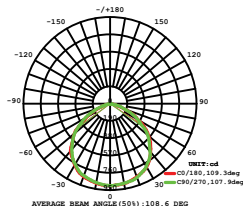

### 30W VT-4631

5881 3000k Warm White  
5882 4500k Day White  
5883 6000k White

EAN Code

3800157616034  
3800157616041  
3800157616058

EQ. Watts:	<b>60w</b>	Beam Angle:	<b>110°</b>
Voltage/Frequency:	<b>AC:200-240,50/60Hz</b>	Color of Fixture:	<b>Black</b>
Luminous Flux:	<b>2550</b>	Body Type:	<b>Die Cast aluminum</b>
CRI:	<b>&gt;70</b>	IP Rating:	<b>IP65</b>
PF:	<b>&gt;0.9</b>	Dimension:	<b>213 x 168 x 32</b>

### 50W VT-4651

5884 3000k Warm White  
5885 4500k Day White  
5886 6000k White

EAN Code

3800157616065  
3800157616072  
3800157616089

EQ. Watts:	<b>100w</b>	Beam Angle:	<b>110°</b>
Voltage/Frequency:	<b>AC:200-240,50/60Hz</b>	Color of Fixture:	<b>Black</b>
Luminous Flux:	<b>4250</b>	Body Type:	<b>Die Cast aluminum</b>
CRI:	<b>&gt;70</b>	IP Rating:	<b>IP65</b>
PF:	<b>&gt;0.9</b>	Dimension:	<b>255 x 196 x 36mm</b>

### 50W VT-4651

5904 3000k Warm White  
5905 4500k Day White  
5906 6000k White

EAN Code

3800157619370  
3800157619387  
3800157619394

EQ. Watts:	<b>100w</b>	Beam Angle:	<b>110°</b>
Voltage/Frequency:	<b>AC:200-240,50/60Hz</b>	Color of Fixture:	<b>White</b>
Luminous Flux:	<b>4250</b>	Body Type:	<b>Die Cast aluminum</b>
CRI:	<b>&gt;70</b>	IP Rating:	<b>IP65</b>
PF:	<b>&gt;0.9</b>	Dimension:	<b>255 x 196 x 36</b>