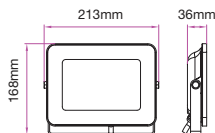

### 30W VT-4631

5881 3000k Warm White  
5882 4500k Day White  
5883 6000k White

EAN Code

3800157616034  
3800157616041  
3800157616058

EQ. Watts:	<b>60w</b>	Beam Angle:	<b>110°</b>
Voltage/Frequency:	<b>AC:200-240,50/60Hz</b>	Color of Fixture:	<b>Black</b>
Luminous Flux:	<b>2550</b>	Body Type:	<b>Die Cast aluminum</b>
CRI:	<b>&gt;70</b>	IP Rating:	<b>IP65</b>
PF:	<b>&gt;0.9</b>	Dimension:	<b>213 x 168 x 32</b>

### 50W VT-4651

5884 3000k Warm White  
5885 4500k Day White  
5886 6000k White

EAN Code

3800157616065  
3800157616072  
3800157616089

EQ. Watts:	<b>100w</b>	Beam Angle:	<b>110°</b>
Voltage/Frequency:	<b>AC:200-240,50/60Hz</b>	Color of Fixture:	<b>Black</b>
Luminous Flux:	<b>4250</b>	Body Type:	<b>Die Cast aluminum</b>
CRI:	<b>&gt;70</b>	IP Rating:	<b>IP65</b>
PF:	<b>&gt;0.9</b>	Dimension:	<b>255 x 196 x 36mm</b>

### 50W VT-4651

5904 3000k Warm White  
5905 4500k Day White  
5906 6000k White

EAN Code

3800157619370  
3800157619387  
3800157619394

EQ. Watts:	<b>100w</b>	Beam Angle:	<b>110°</b>
Voltage/Frequency:	<b>AC:200-240,50/60Hz</b>	Color of Fixture:	<b>White</b>
Luminous Flux:	<b>4250</b>	Body Type:	<b>Die Cast aluminum</b>
CRI:	<b>&gt;70</b>	IP Rating:	<b>IP65</b>
PF:	<b>&gt;0.9</b>	Dimension:	<b>255 x 196 x 36</b>