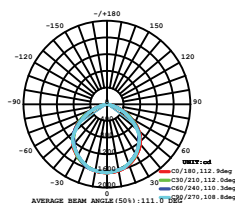

### 30W VT-4631

5881 3000k Warm White  
5882 4500k Day White  
5883 6000k White

EAN Code

3800157616034  
3800157616041  
3800157616058

EQ. Watts:	<b>60w</b>	Beam Angle:	<b>110°</b>
Voltage/Frequency:	<b>AC:200-240,50/60Hz</b>	Color of Fixture:	<b>Black</b>
Luminous Flux:	<b>2550</b>	Body Type:	<b>Die Cast aluminum</b>
CRI:	<b>&gt;70</b>	IP Rating:	<b>IP65</b>
PF:	<b>&gt;0.9</b>	Dimension:	<b>213 x 168 x 32</b>

### 50W VT-4651

5884 3000k Warm White  
5885 4500k Day White  
5886 6000k White

EAN Code

3800157616065  
3800157616072  
3800157616089

EQ. Watts:	<b>100w</b>	Beam Angle:	<b>110°</b>
Voltage/Frequency:	<b>AC:200-240,50/60Hz</b>	Color of Fixture:	<b>Black</b>
Luminous Flux:	<b>4250</b>	Body Type:	<b>Die Cast aluminum</b>
CRI:	<b>&gt;70</b>	IP Rating:	<b>IP65</b>
PF:	<b>&gt;0.9</b>	Dimension:	<b>255 x 196 x 36mm</b>

### 50W VT-4651

5904 3000k Warm White  
5905 4500k Day White  
5906 6000k White

EAN Code

3800157619370  
3800157619387  
3800157619394

EQ. Watts:	<b>100w</b>	Beam Angle:	<b>110°</b>
Voltage/Frequency:	<b>AC:200-240,50/60Hz</b>	Color of Fixture:	<b>White</b>
Luminous Flux:	<b>4250</b>	Body Type:	<b>Die Cast aluminum</b>
CRI:	<b>&gt;70</b>	IP Rating:	<b>IP65</b>
PF:	<b>&gt;0.9</b>	Dimension:	<b>255 x 196 x 36</b>