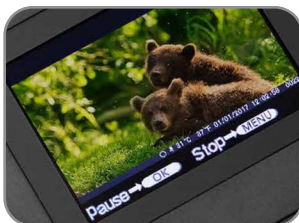

Nature Wild Cam TX-69

Batteriebetriebene Überwachungskamera für den Innen- und Aussenbereich

- | | | |
|---|---|--|
| Videoaufnahmen FullHD 1080p /
Video Recording FullHD 1080p | Fotoaufnahmen 12MP /
Photo Shooting 12MP | Batteriebetrieb /
Operating with Batteries |
| PIR-Sensor /
PIR Sensor | 0,6 Sekunden Auslösezeit /
Triggering Time 0.6 seconds | 2,4" TFT Farb-Display /
2,4" TFT Colour Display |
| Integriertes Mikrofon & Lautsprecher /
Built-in Microphone & Speaker | IR-Reichweite bis zu 20m /
IR Range up to 20m | IR-LEDs für Nachtaufnahmen /
IR LEDs for night recordings |
| MicroSD Karte bis zu 32GB /
MicroSD Card up to 32GB | Schutzklasse IP56 /
Protection Class IP56 | |

- Ideal zum Aufnehmen und Beobachten der Tierwelt und zur Hausüberwachung
- FullHD Videoauflösung 1080p
- 2,4" TFT LCD Display
- Funktionswahl: Video, Foto, Video & Foto
- PIR-Sensor (~15m) & IR-Reichweite (~20m) für Nachtaufnahmen
- Auslösezeit 0,6 Sekunden
- Integriertes Mikrofon & Lautsprecher
- MicroSD** Karte bis zu 32GB (**nicht enthalten)
- Kamera-Schutzklasse IP56 (staubdicht & strahlwassergeschützt)

Technische Spezifikationen:

- 1/2,5" CMOS Sensor 5MP
- Videoauflösung: 1920x1080/15fps, 1280x720/30fps, 720x480/30fps, 640x480/30fps, 320x240/30fps
- Fotoauflösung: 12MP (4000x3000 interpoliert), 8MP (3264x2448 interpoliert), 5MP (2592x1944), 3MP (2048x1536), 1MP (1280x960)
- Videolänge: 3 Sek.–10 Min. programmierbar
- Dateiformat: JPEG/AVI
- Objektiv: f=3.62mm, F/NO2.2, FOV=70°, Auto IR Filter
- Auslöseintervall: 5 Sek.–60 Min. programmierbar
- Timer- & Zeitrafferfunktion (3 Sek.–24 Std.) programmierbar
- Stromversorgung: 8x AA Batterien* (*enthalten), externe 6V Stromversorgung**, mind. 1,5A
- Standby-Zeit: ~12 Monate
- Betriebstemperatur: -7°C bis +40°C
- Gewicht / Maße: 343g (ohne Batterien) / (L) 9,7 x (B) 7,6 x (H) 13,7cm