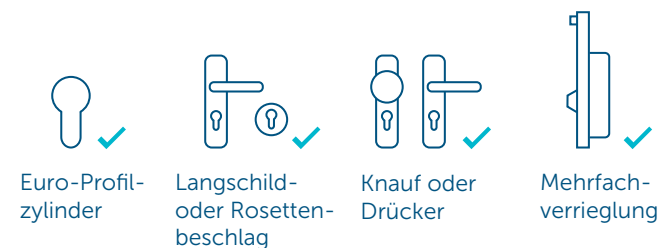

UNIVERSELL EINSETZBAR

ZAHLREICHE WEITERE VORTEILE

- ✓ Pro Türschlossantrieb können bis zu 8 Zutrittsberechtigungen mit individuellen Zeitprofilen erstellt werden
- ✓ Manuelles Öffnen und Schließen jederzeit am Drehrad möglich (Notfunktion)
- ✓ Von außen kann die Tür auch weiterhin mit einem gewöhnlichen Schlüssel geöffnet werden
- ✓ Persönliche PINs zum Schutz vor ungewollter Bedienung per App
- ✓ Umweltschonender Betrieb bei Verwendung von NiMH-Akkus Typ HR6

LOGISTISCHE DATEN

Variante	Weiß	Anthrazit	Silber
Artikelnummer	154952A0	160555A0	160556A0
EAN-Code	4047976549528	4047976605552	4047976605569
Kurzbezeichnung	HmIP-DLD	HmIP-DLD-A	HmIP-DLD-S
Verpackungseinheit	30		
Maße Verpackung	184 x 112 x 97 mm		
Gewicht inkl. Verpackung	529,2 g		

LIEFERUMFANG

Homematic IP Türschlossantrieb
Montageplatte
Montagematerial und Batterien
Bedienungsanleitung