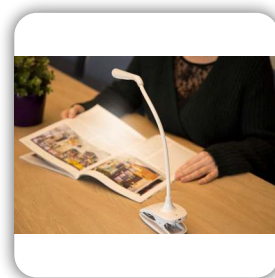

FL-11

RECHARGEABLE LED LIGHT
AUFLADBARE LED-LEUCHE

FYSIC®

Rechargeable LED light

- Offers help with reading or other creative activities
- Ideal for use on the table, desk or workbench
- Wireless use, charge through USB or adapter (excluded)
- Bright LED reading light
- With clamp to mount on any table/desk
- Adjust lighting angle with flexible stand
- Light intensity adjustable (3 settings)
- Touch control
- Charging LED indication
- Charge through USB (USB-cable included) or adapter (excluded)

Aufladbare LED-Leuchte

- Hilfreich beim Lesen oder bei anderen kreativen Aktivitäten
- Ideal für den Einsatz auf dem Tisch, Schreibtisch oder der Werkbank
- Kabellos verwendbar, mit USB oder Netzteil (nicht enthalten) aufladbar
- Helles LED-Leselicht
- Mit Klemme zur Befestigung am Tisch oder Schreibtisch
- Beleuchtungswinkel mit dem beweglichen Arm anpassen
- Lichtintensität einstellbar (3 Einstellungen)
- Touch-Bedienung
- LED-Ladeanzeige
- Mit USB (USB-Kabel enthalten) oder Netzteil (nicht enthalten) aufladbar

FR

Lampe LED rechargeable

- Aide pour la lecture ou d'autres activités créatives
- Idéal pour une utilisation sur la table, le bureau ou l'établi
- Utilisation sans fil, rechargeable via USB ou adaptateur (non inclus)
- Liseuse claire avec lumière LED
- Pinces spring peuvent se fixer sur de la tôle
- Tête lumineuse avec ambout flexible
- Intensité lumineuse réglable (position 3)
- Touche tactile
- Indicateur de charge LED
- Rechargeable via USB (câble USB inclus) ou adaptateur (non inclus)