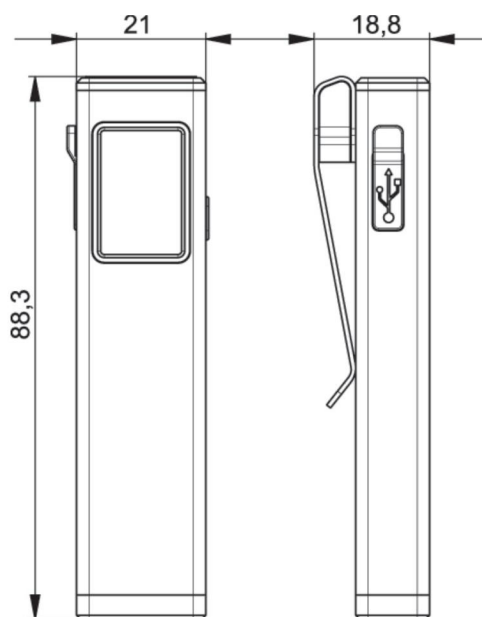

Artikel-Nr.	<b>720450</b>
Bezeichnung	<b>PCE Arbeitsleuchte Mini-Penlight-P450/600mAh USB-C</b>
Langbeschreibung	LED Arbeitsleuchte Mini-Penlight P450 klein, kompakt, extrem hell, Magnet an Rück- und Unterseite, Gürtelclip an der Rückseite, Boost-Funktion (450 lm), USB-C, stabiles Alu Gehäuse  Lichtstrom: 100/300/450 Lumen Akku: Li-Po 3,7V / 600mAh Leuchtdauer (max.): 3h Schutzart/Schutzgrad: IPX3/IK07 inkl. Ladekabel USB A auf USB-C
GTIN (EAN)	9003399559334
Ursprungsland	CN
Zolltarifnummer	85131000
Nettogewicht	0,043 kg
Verpackungsmenge	1
Mindestbestellmenge	1

ETIM 9.0	EC000987
Ausführung	Pen-Leuchte
Batterieart	Akku fest eingebaut
Anzahl der Batterien	1
Aufladbar	Ja
Leuchtmittel	LED nicht austauschbar
Lichtstrom einstellbar	Stufen
Lichtstrom	100 – 450 lm
Gehäusefarbe	schwarz
Werkstoff	Aluminium
Länge	88 mm
Gesamtgewicht	43 g
Schutzart (IP)	IPX3