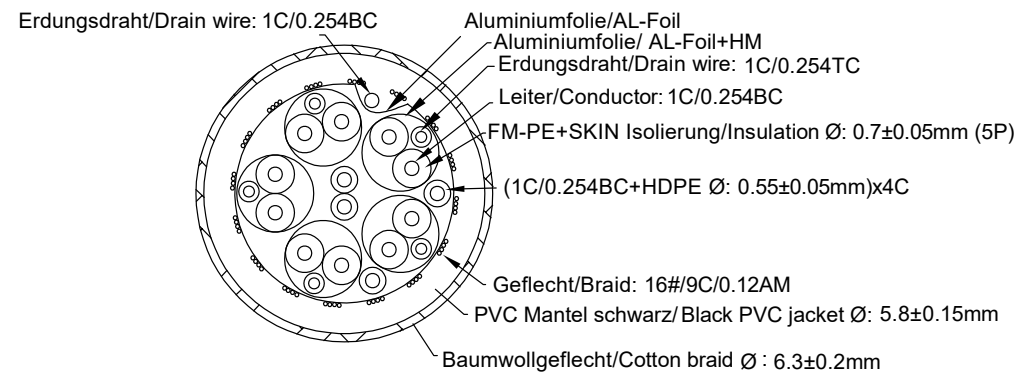

Art.-Nr.	Länge / Length (mm)
64999	500+30
65260	1000+30
65261	2000+30
65262	3000+30

PIN-Zuordnung/PIN Assignment

P1 HDMI AM		P2 HDMI AM	
1	1	1	1
3	3	3	3
5	5	5	5
4	4	4	4
6	6	6	6
2	2	2	2
7	7	7	7
9	9	9	9
11	11	11	11
10	10	10	10
12	12	12	12
8	8	8	8
14	14	14	14
19	19	19	19
17	17	17	17
13	13	13	13
15	15	15	15
16	16	16	16
18	18	18	18
SHELL	SHELL	SHELL	SHELL

Ultra High-Speed HDMI™-Kabel (8K@60Hz)

- HDMI™-2.1 Kabel zur Audio- und Videoübertragung
- vergoldete Stecker beugen Korrosion vor und sind besonders langlebig

Anschluss 1: HDMI™-Stecker (Typ A)
 Anschluss 2: HDMI™-Stecker (Typ A)
 Knickschutz: ja
 Kabeltyp: Rundkabel
 Max. Übertragungsrate: 48 Gbit/s