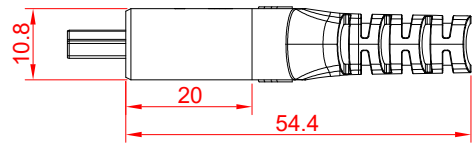

Art.-Nr.	Länge / Length (mm)
64999	500+30
65260	1000+30
65261	2000+30
65262	3000+30

PIN-Zuordnung/PIN Assignment

P1 HDMI AM		P2 HDMI AM	
1	1	1	1
3	3	3	3
5	5	5	5
4	4	4	4
6	6	6	6
2	2	2	2
7	7	7	7
9	9	9	9
11	11	11	11
10	10	10	10
12	12	12	12
8	8	8	8
14	14	14	14
19	19	19	19
17	17	17	17
13	13	13	13
15	15	15	15
16	16	16	16
18	18	18	18
SHELL	SHELL	SHELL	SHELL

Ultra High-Speed HDMI™-Kabel (8K@60Hz)

- HDMI™-2.1 Kabel zur Audio- und Videoübertragung
- vergoldete Stecker beugen Korrosion vor und sind besonders langlebig

Anschluss 1: HDMI™-Stecker (Typ A)
 Anschluss 2: HDMI™-Stecker (Typ A)
 Knickschutz: ja
 Kabeltyp: Rundkabel
 Max. Übertragungsrate: 48 Gbit/s