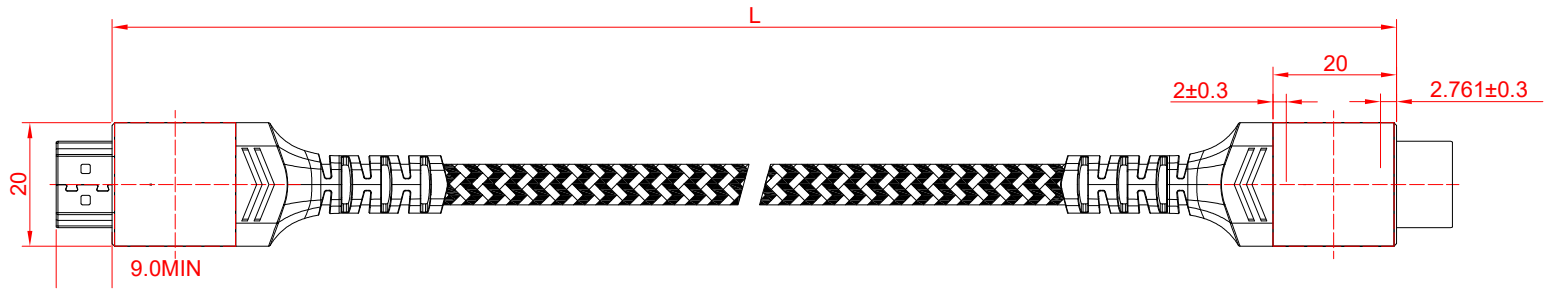

Art.-Nr.	Länge / Length (mm)
64999	500+30
65260	1000+30
65261	2000+30
65262	3000+30

PIN-Zuordnung/PIN Assignment

P1 HDMI AM		P2 HDMI AM	
1	1	1	1
3	3	3	3
5	5	5	5
4	4	4	4
6	6	6	6
2	2	2	2
7	7	7	7
9	9	9	9
11	11	11	11
10	10	10	10
12	12	12	12
8	8	8	8
14	14	14	14
19	19	19	19
17	17	17	17
13	13	13	13
15	15	15	15
16	16	16	16
18	18	18	18
SHELL	SHELL	SHELL	SHELL