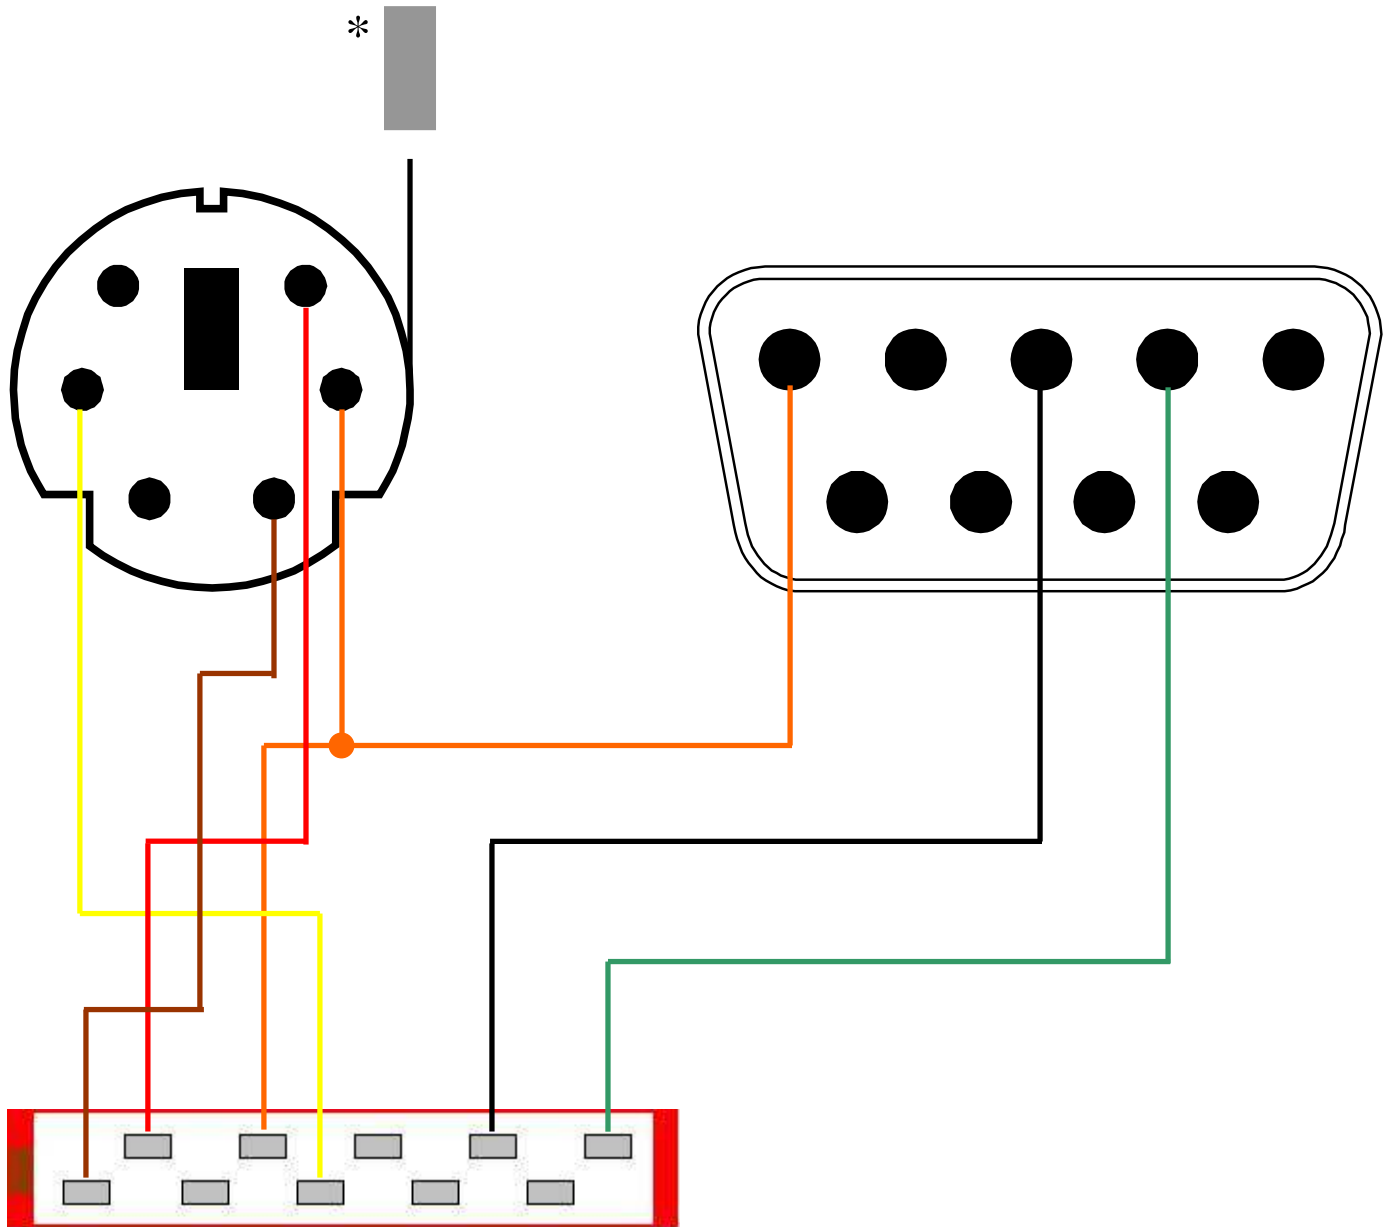

Sub-D Anschlusskabel

Best.Nr. 561 023

- Sub-D Kupplung, 9-polig
- PS/2 Stecker. 6-polig
- 10-poliger Pfostenstecker
- Kabellänge 2 m

* Flachsteckhülse 2,8 mm