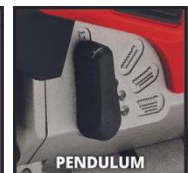

Einhell

PROFESSIONAL

Akku-Stichsäge

TP-JST 18/135 Li BL - Solo

Art.-Nr.: 4321265

Ident.-Nr.: 21012

EAN-Code: 4006825670486

Die Einhell Professional Akku-Stichsäge TP-JST 18/135 Li BL ist Teil der kombinierbaren Power X-Change Familie. Angetrieben wird das Gerät von dem Einhell PurePOWER Brushless Motor für mehr Kraft und längere Laufzeit. Nach Online-Registrierung gelten 10 Jahre Garantie auf den Motor. Der spezielle T-Style-Handgriff sorgt für eine optimale Führung der Säge auch über Kopf. Die Stichsäge schafft Schnitte bis 135 mm tief in Holz und 10 mm in Stahl sowie Schrägschnitte bis 45° und ist mit einer Drehzahlelektronik, einem Schnittlinienanzeiger, einer werkzeuglosen Sägeblattaufnahme und einer Softstart-Funktion ausgestattet. Lieferung mit 3x Stichsägeblatt für Holz, ohne Akku und Ladegerät.

Ausstattung

- Mitglied der Power X-Change Familie, 1x 18 V Batterie notwendig
- Bürstenloser Motor – mehr Power und längere Laufzeit
- PurePOWER Brushless – 10 Jahre Motor-Garantie nach Registrierung
- T-Style Griff zur leichten Werkzeugführung über Kopf
- Hohe Laufruhe für exakte Schnitte
- Zuschaltbarer Pendelhub für schnelle Schnitte
- Drehzahlelektronik für materialgerechtes Arbeiten
- Werkzeuglose Sägeblattaufnahme
- Staubabblaskfunktion für beste Sicht auf den Arbeitsbereich
- LED-Licht zum Ausleuchten des Schnittbereiches
- Schnittlinienanzeiger für exakte Schnitte
- Verriegelungsschalter für Dauerlauf arretierbar
- Aluminium-Innengehäuse und -Basisplatte für geringere Vibrationen
- Gleitschuh schützt empfindliche Werkstücke
- Parallelanschlag für exakte und gerade Schnitte
- Inkl. Spanreißschutz für ausrissfreie Schnitte
- Softstart für hohe Sicherheit und Schonung des Motors
- Staubabsaugung mit 90° Winkel - optimale Schlauchposition
- Innensechskantschlüssel zur Winkelverstellung
- Inkl. 3x Stichsägeblatt für Holz
- Lieferung ohne Akku und Ladegerät (separat erhältlich)