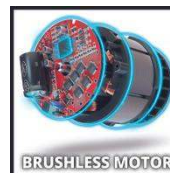

Einhell

PROFESSIONAL

Akku-Stichsäge

TP-JST 18/135 Li BL - Solo

Art.-Nr.: 4321265

Ident.-Nr.: 21012

EAN-Code: 4006825670486

Die Einhell Professional Akku-Stichsäge TP-JST 18/135 Li BL ist Teil der kombinierbaren Power X-Change Familie. Angetrieben wird das Gerät von dem Einhell PurePOWER Brushless Motor für mehr Kraft und längere Laufzeit. Nach Online-Registrierung gelten 10 Jahre Garantie auf den Motor. Der spezielle T-Style-Handgriff sorgt für eine optimale Führung der Säge auch über Kopf. Die Stichsäge schafft Schnitte bis 135 mm tief in Holz und 10 mm in Stahl sowie Schrägschnitte bis 45° und ist mit einer Drehzahlelektronik, einem Schnittlinienanzeiger, einer werkzeuglosen Sägeblattaufnahme und einer Softstart-Funktion ausgestattet. Lieferung mit 3x Stichsägeblatt für Holz, ohne Akku und Ladegerät.

Ausstattung

- Mitglied der Power X-Change Familie, 1x 18 V Batterie notwendig
- Bürstenloser Motor – mehr Power und längere Laufzeit
- PurePOWER Brushless – 10 Jahre Motor-Garantie nach Registrierung
- T-Style Griff zur leichten Werkzeugführung über Kopf
- Hohe Laufruhe für exakte Schnitte
- Zuschaltbarer Pendelhub für schnelle Schnitte
- Drehzahlelektronik für materialgerechtes Arbeiten
- Werkzeuglose Sägeblattaufnahme
- Staubabblaskfunktion für beste Sicht auf den Arbeitsbereich
- LED-Licht zum Ausleuchten des Schnittbereiches
- Schnittlinienanzeiger für exakte Schnitte
- Verriegelungsschalter für Dauerlauf arretierbar
- Aluminium-Innengehäuse und -Basisplatte für geringere Vibrationen
- Gleitschuh schützt empfindliche Werkstücke
- Parallelanschlag für exakte und gerade Schnitte
- Inkl. Spanreißschutz für ausrissfreie Schnitte
- Softstart für hohe Sicherheit und Schonung des Motors
- Staubabsaugung mit 90° Winkel - optimale Schlauchposition
- Innensechskantschlüssel zur Winkelverstellung
- Inkl. 3x Stichsägeblatt für Holz
- Lieferung ohne Akku und Ladegerät (separat erhältlich)