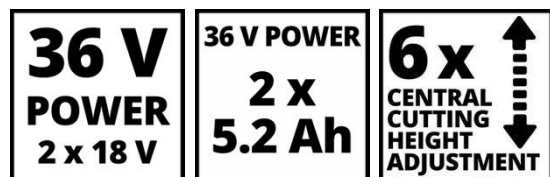

Logistische Daten

- Bruttogewicht (kg)	21.46
- Produktgewicht (kg)	17.23
- Maße Einzelverpackung	903 x 474 x 419 mm
- Stück pro Exportkarton	1 STK
- Bruttogewicht Exportkarton	20.98 kg
- Maße Exportkarton	910 x 470 x 420 mm
- Containermengen (20"/40"/40"HC)	150 | 315 | 378