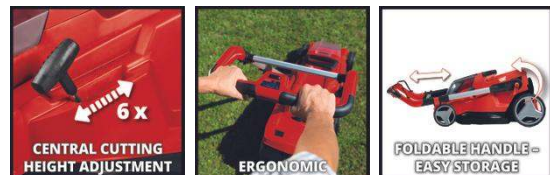

Technische Daten

- Akku	18 V (2x) | 5200 mAh | Li-Ion
- Leerlaufdrehzahl	3400 min⁻¹
- Schnittbreite	42 cm
- Schnitthöhenverstellung	6 | 25-75 mm | Zentral
- Fangbehältervolumen	50 L
- Raddurchmesser vorne	150 mm
- Raddurchmesser hinten	220 mm