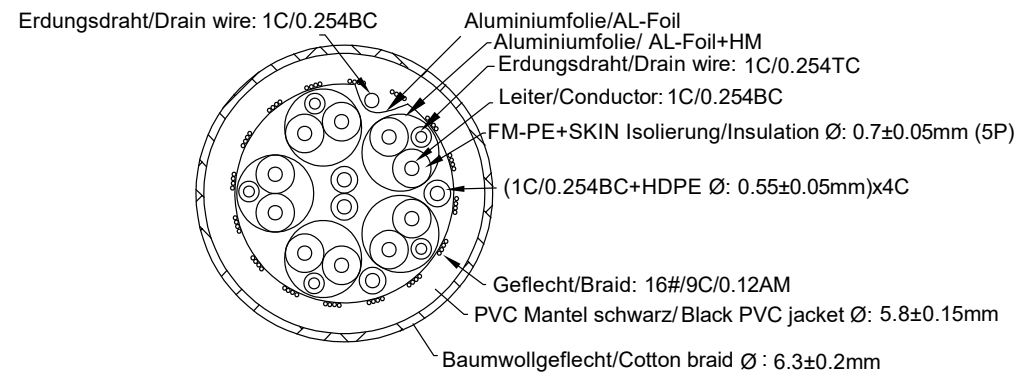

Art.-Nr.	Länge / Length (mm)
64999	500+30
65260	1000+30
65261	2000+30
65262	3000+30

PIN-Zuordnung/PIN Assignment

P1 HDMI AM		P2 HDMI AM	
1	1	1	1
3	3	3	3
5	5	5	5
4	4	4	4
6	6	6	6
2	2	2	2
7	7	7	7
9	9	9	9
11	11	11	11
10	10	10	10
12	12	12	12
8	8	8	8
14	14	14	14
19	19	19	19
17	17	17	17
13	13	13	13
15	15	15	15
16	16	16	16
18	18	18	18
SHELL	SHELL	SHELL	SHELL

Ultra High-Speed HDMI™-Kabel (8K@60Hz)

- HDMI™-2.1 Kabel zur Audio- und Videoübertragung
- vergoldete Stecker beugen Korrosion vor und sind besonders langlebig

Anschluss 1: HDMI™-Stecker (Typ A)
 Anschluss 2: HDMI™-Stecker (Typ A)
 Knickschutz: ja
 Kabeltyp: Rundkabel
 Max. Übertragungsrate: 48 Gbit/s