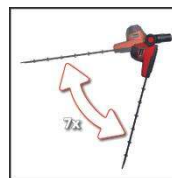

Einhell

CLASSIC

POWER X-CHANGE

Akku-Teleskop-Heckenschere

GC-HH 18/45 Li T-Solo

Art.-Nr.: 3410585

Ident.-Nr.: 21023

EAN-Code: 4006825652130

Die Einhell Akku-Stab-Heckenschere gehört zur flexiblen Power X-Change-Systemreihe von Einhell. Die Messer der Stab-Heckenschere sind aus lasergeschnittenem und diamantgeschliffenem Stahl gefertigt, der Motorkopf ist 7-fach neigbar und mit dem drehbaren Hauptgriff flexibel einsetzbar. Die zusätzliche gummierte Haltefläche fördert einen festen Halt und unterstützt zusammen mit dem Tragegurt das ergonomische Arbeiten. Das robuste Metallgetriebe ist auf eine hohe Lebensdauer ausgerichtet. Durch die Verlängerungsstange ist die Stab-Heckenschere auch für höhere Hecken geeignet. Für die Lagerung und den Transport ist im Lieferumfang ein stabiler Köcher enthalten. Die Lieferung erfolgt ohne Akku und ohne Ladegerät, diese sind separat erhältlich.

Ausstattung

- Messer aus lasergeschnittenem und diamantgeschliffenem Stahl
- Motorkopf 7-fach neigbar
- Hauptgriff drehbar
- Zusätzliche gummierte Haltefläche zum ergonomischen Arbeiten
- Metallgetriebe für hohe Lebensdauer
- Verlängerungsstange für höhere Hecken
- Stabiler Köcher für Lagerung und Transport
- Tragegurt
- Lieferung ohne Akku und ohne Ladegerät (separat erhältlich)

Technische Daten

- Schwertlänge 450 mm
- Max. Schnittlänge 410 mm
- Zahnabstand 18 mm
- Schnitte pro Minute 1400 min⁻¹

Logistische Daten

- Produktgewicht (kg) 3.05
- Bruttogewicht (kg) 5.15
- Maße Einzelverpackung 1173 x 232 x 148 mm
- Stück pro Exportkarton 3 STK
- Bruttogewicht Exportkarton 17 kg
- Maße Exportkarton 1190 x 440 x 250 mm
- Containermengen (20"/40"/40"HC) 594 | 1344 | 1500

BATTERY & CHARGER NOT INCLUDED