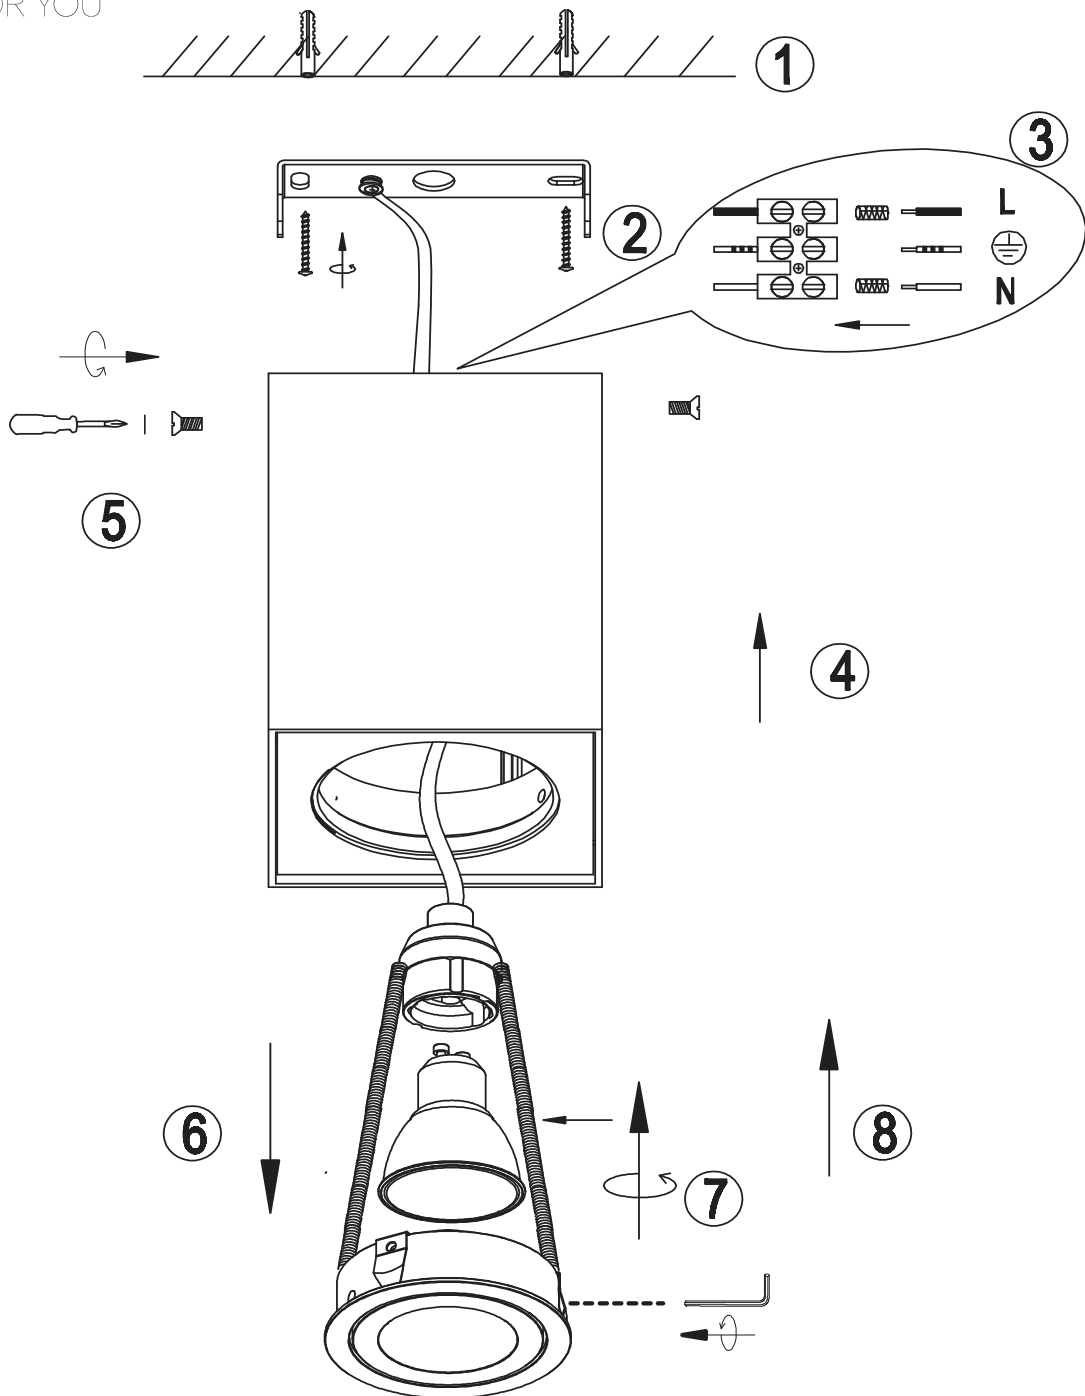

230V ~ 50Hz, 1x GU10/max.35W