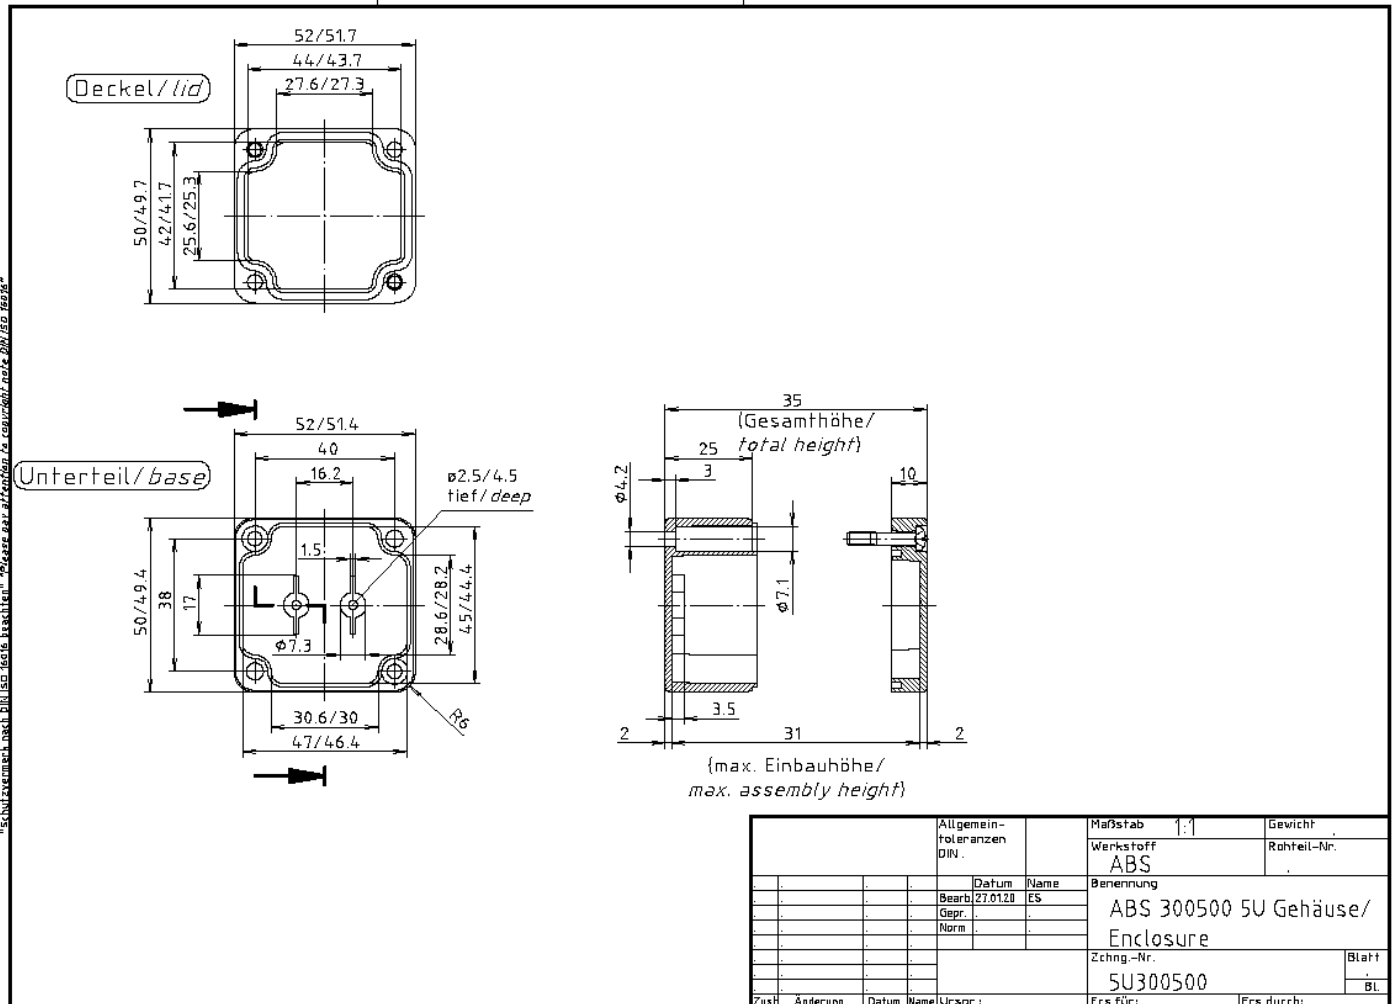

Best.Nr. 460484

EIGENSCHAFTEN:

- Werkstoff: ABS
- Farbe: Lichtgrau
- Dichtung: eingezogen
- IP-Schutz: IP65/66
- Lieferumfang: inkl. Schrauben

ATTRIBUTES:

- material: ABS
- colour: light grey
- seal: factory-assembled
- IP-Protection: IP65/66
- scope of delivery: incl. screws