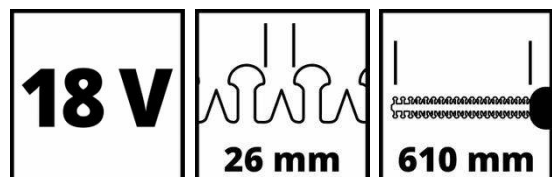

## Technische Daten

- |                       |                        |
|-----------------------|------------------------|
| - Schnittlänge        | 610 mm                 |
| - Schwertlänge        | 670 mm                 |
| - Zahnabstand         | 26 mm                  |
| - Schnitte pro Minute | 3000 min <sup>-1</sup> |

## Logistische Daten

- |                                   |                     |
|-----------------------------------|---------------------|
| - Produktgewicht                  | 2.81 kg             |
| - Bruttogewicht Einzelverpackung  | 4.3 kg              |
| - Maße Einzelverpackung           | 1133 x 258 x 184 mm |
| - Stück pro Exportkarton          | 4 STK               |
| - Bruttogewicht Exportkarton      | 17 kg               |
| - Maße Exportkarton               | 1150 x 535 x 260 mm |
| - Containermengen (20"/40"/40"HC) | 640   1408   1584   |