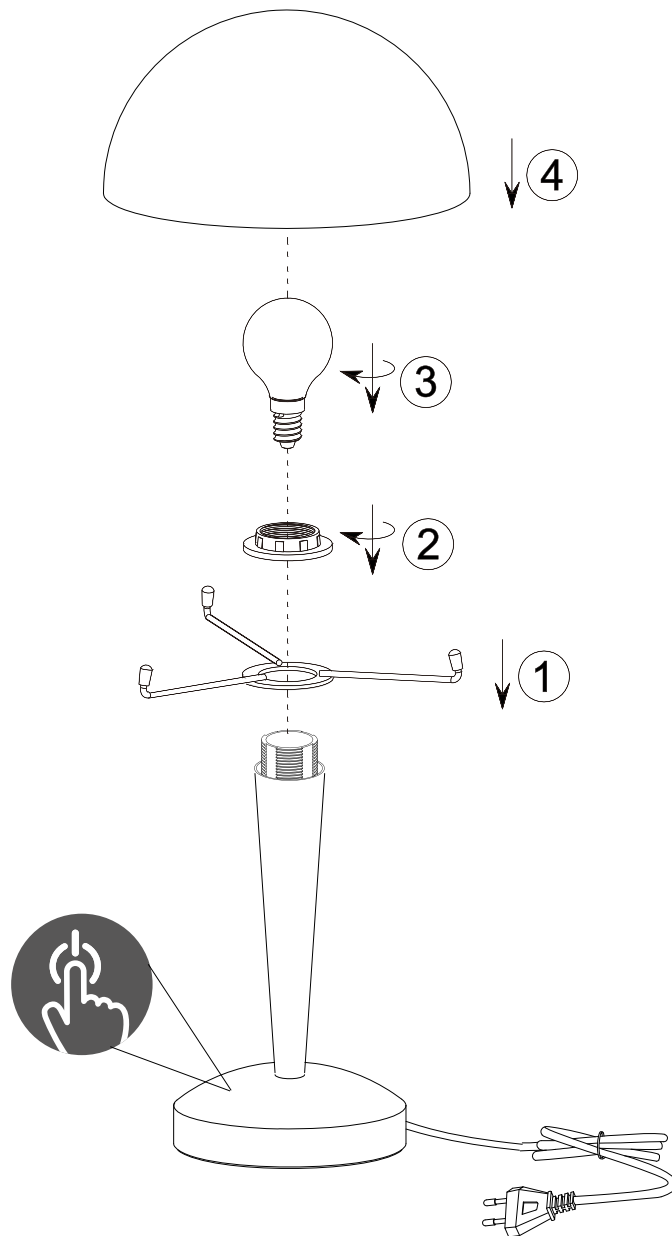

(SR) UPOZORENJE!

Prije početka montaže, pažljivo pročitajte sigurnosne upute!

(UK) ПОПЕРЕДЖЕННЯ!

Перед розбиранням, будь ласка, уважно прочитайте інструкції з техніки безпеки!

230V~50Hz, 1 x E14 max.40W

reality-leuchten.de/
R59561107