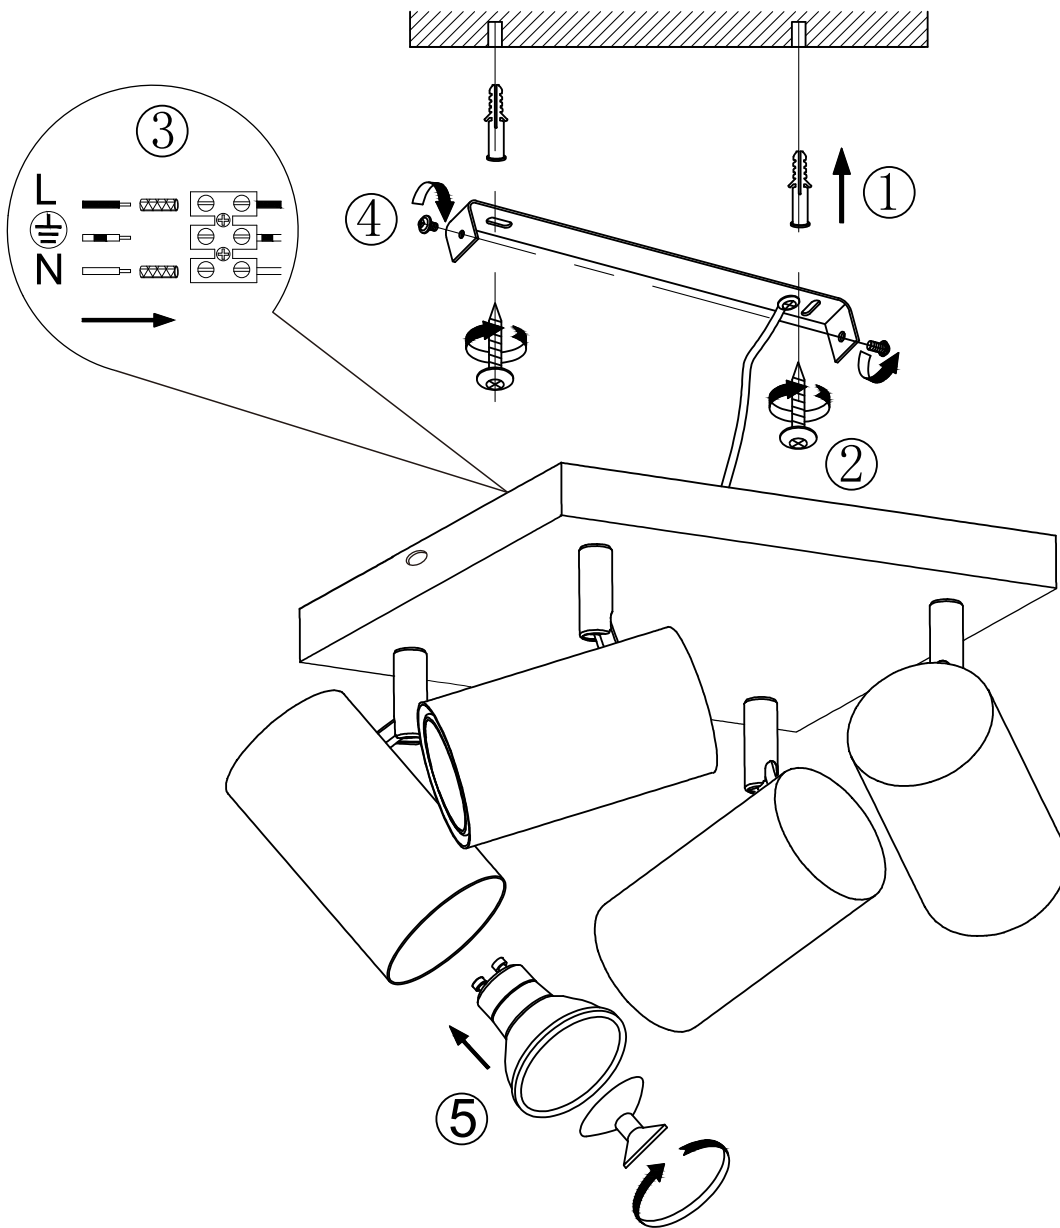

(SR) UPOZORENJE!

Prije početka montaže, pažljivo pročitajte sigurnosne upute!

230V ~ 50Hz, 4x GU10 / max. 35W

[trio-lighting.com/
812400407](http://trio-lighting.com/812400407)