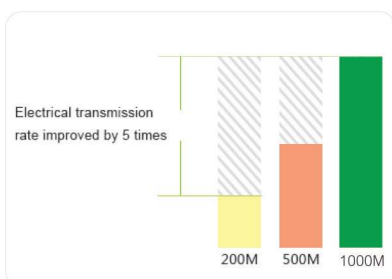

PH3

Extrem schnelles Heimnetzwerk entwickelt für Ihr Home Entertainment

AV1000 Gigabit Powerline Adapter

Der PH3 100 Mbit/s Powerline Adapter wurde designed für 4K HD Videostreaming und Home Entertainment über Ihre Stromleitung. Kompatibel mit dem HomePlug AV 2 Standard, verwandelt der PH3 Ihre Stromleitung in ein Heimnetzwerk. Stecken Sie einfach den PH3 Powerline-Adapter, welcher mit Ihrem breitband Router verbunden ist, in eine Steckdose Ihrer Wahl. Schließen Sie danach den anderen Adapter an eine Steckdose an, bei der Sie eine Netzwerkschnittstelle benötigen. Sie haben sofort zugriff auf Ihr Netzwerk und das Internet mit Geschwindigkeiten von bis zu 1000 Mbit/s. Kein Bohren, kein verlegen lästiger Kabel oder komplizierte Konfiguration, der PH3 erlaubt es Ihnen ein extrem schnelles Netzwerk mit perfekten 4K HD Home Entertainment für minimale Kosten und Aufwand zu erstellen.

Extrem schnelle Erfahrung

Bis zu 1000 MBit/s Übertragungsraten über die Stromleitung, perfekt für 3D/HD Videostreaming, IP-TV und Online-Gaming

Elektrische Datenraten bis zu 5 mal schneller

Keine Kabel mehr Verlegen