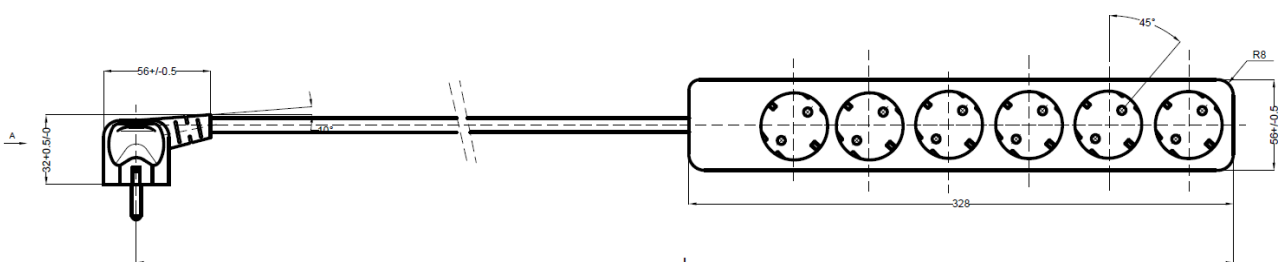

Conform/Bauart /According to **DIN VDE 0620-2-1(VDE 0620-2-1):2021-02  
DIN VDE 0620-2-1Berichtigung 1 (VDE 0620-2-1):2022-05**

Conexiuni/Anschlüsse/Type of terminals **Conexiune cu șuruburi/Schraubanschluss/Screw  
terminals**

#### Dimensiuni/Abmessungen / Dimensions

**Datele tehnice pot fi modificate/Technische Angaben und Änderungen behalten wir uns vor /Technical data are subject to change**