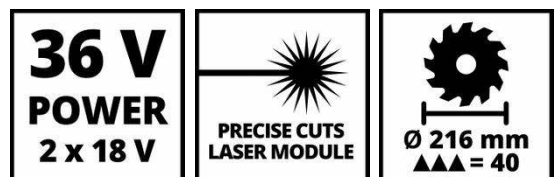

Logistische Daten

- Produktgewicht (kg)	11.76 kg
- Bruttogewicht (kg)	15.4 kg
- Maße Einzelverpackung	790 x 464 x 375 mm
- Stück pro Exportkarton	1 STK
- Bruttogewicht Exportkarton	15.4 kg
- Maße Exportkarton	785 x 460 x 370 mm
- Containermengen (20"/40"/40"HC)	217 | 465 | 524