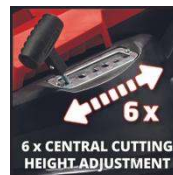

Einhell

CLASSIC

Elektro-Rasenmäher

GC-EM 1800/43

Art.-Nr.: 3400090

Ident.-Nr.: 21012

EAN-Code: 4006825670356

Der leichte und zudem leistungsstarke Elektro-Rasenmäher GC-EM 1800/43 ist der perfekte Helfer für die optimale Rasenpflege. Mit seinem 1.800 Watt Motor, einer Schnittbreite von 43 cm und einem höhenverstellbaren Führungsholm ist der Mäher für Gärten bis 800 m² bestens geeignet. Einen zusätzlichen Vorteil für langes Arbeiten bietet der große, 50 Liter fassende Grasfangsack mit integrierter Füllstandsanzeige. Durch die 6-stufige, zentrale Schnitthöhenverstellung kann die gewünschte Graslänge schnell und individuell von 20 - 65 mm eingestellt werden. Die integrierte Kabelzugentlastung sichert das Elektro-Kabel zuverlässig gegen Beschädigung.

Ausstattung

- Kraftvoller Motor mit einer Leistung von 1800 W
- 6-stufige zentrale Schnitthöhenverstellung (20 - 65 mm)
- Klappbarer Führungsholm für eine platzsparende Aufbewahrung
- Individuell höhenverstellbarer Führungsholm
- 50 Liter Grasfangbehälter mit Füllstandsanzeige
- Highwheeler mit rasenschonenden großflächigen Rädern
- Robuster klappbarer Schubbügel aus pulverbeschichtetem Stahl
- Integrierter Tragegriff für einen einfachen Transport
- Empfohlen für Rasenflächen bis 800 m²

Technische Daten

- Netzanschluss	220-240 V 50 Hz
- Leistung	1800 W
- Leerlaufdrehzahl	3300 min ⁻¹
- Schnittbreite	43 cm
- Fangsackvolumen	50 L
- Raddurchmesser vorne	150 mm
- Raddurchmesser hinten	220 mm