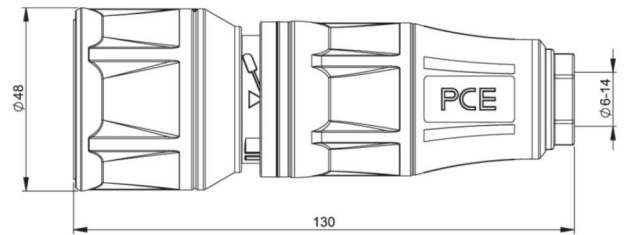

Artikel-Nr.	25710-sr
Bezeichnung	Schutzkontaktkupplung nat IP20 rot Serie TopTaurus2
Langbeschreibung	Schutzkontaktkupplung Serie TopTaurus2 Farbe: schwarz-rot, Material: PA6 2K gummiert schraubenloses Schnellverschlussystem für Gehäusehaube Schutzkontaktsystem: österr./deutsch 16A / 250V AC / 3p (2P+E), Schutzart: IP20
GTIN (EAN)	9003399454783
Ursprungsland	AT
Zolltarifnummer	85366990
Nettogewicht	0,109 kg
Verpackungsmenge	10
Mindestbestellmenge	10

ETIM 9.0	EC001327
Ausführung	Kupplung CEE 7/3 (Typ F)
Werkstoff	Kunststoff
Für erschwerte Bedingungen nach VDE	Nein
Schutzart (IP)	IP20
Steckrichtung	gerade
Anschlussstechnik	Schraubklemme
Farbe	rot
Polzahl	3
Nennspannung	250 V
Nennstrom	16 A

K (Kabel Ø)	6-14 mm
SW	21 mm
Leitung flexibel	1-2,5 mm ²
Kontaktschrauben	80 Ncm
Zugentlastung	400 Ncm
Abmantelungslänge	30 mm
Abisolierlänge	7 mm
Umgebungstemperatur	-25 – 40 °C

<https://www.pcelectric.at/shop/de/?func=detail&artnr=25710-sr>