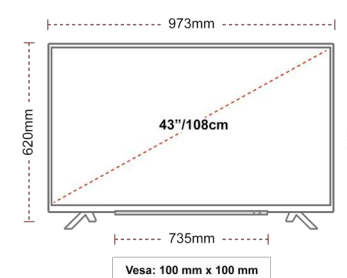

Google Play Store (Featured)

Google Play is your entertainment unbound. It brings together all of the entertainment you love and helps you explore it in new ways, anytime, anywhere.

SIDE

BACK

DISPLAY

Größe (cm & Zoll)	43" / 108cm
Auflösung	Ultra HD (3840 x 2160)
Paneltyp	DLED
Helligkeit	350

MECHANISCH

Abmessungen mit Verpackung (mm)	1085 x 154 x 710
Abmessungen ohne Verpackung (mm)	973 x 234 x 620
Abmessungen ohne Ständer (mm)	973 x 81 x 567
Bruttogewicht (kg)	11
Eigengewicht (kg)	8
VESA (Wandhalterung) BxH	100mm x 100mm