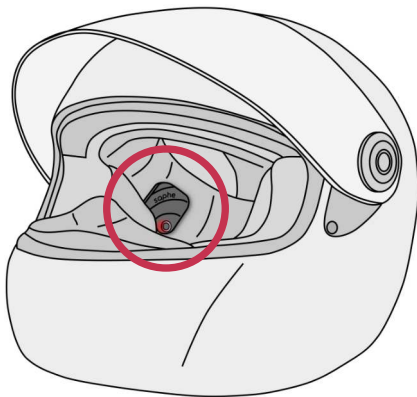

# Saphe MC Motorrad Version Radar und Gefahrenwarner

Artikel-Nr. 4921

- Bußgelder und Unfälle vermeiden
- Startet automatisch bei jeder Fahrt
- Funktioniert europaweit
- Warnt vor:

Geschwindigkeitskontrollen  
Rotlicht-Blitzern  
Abstands-Blitzern  
Streckenradar  
Unfällen

Die besten Blitzerdaten aus allen Ländern, einfach die Saphe Link APP auf das Mobiltelefon herunterladen und über Bluetooth verbinden. Batterielaufzeit 2-3 Jahre.

Gewicht / Maße:

12g / (L) 3,7 x (B) 3,7 x (H) 0,5cm