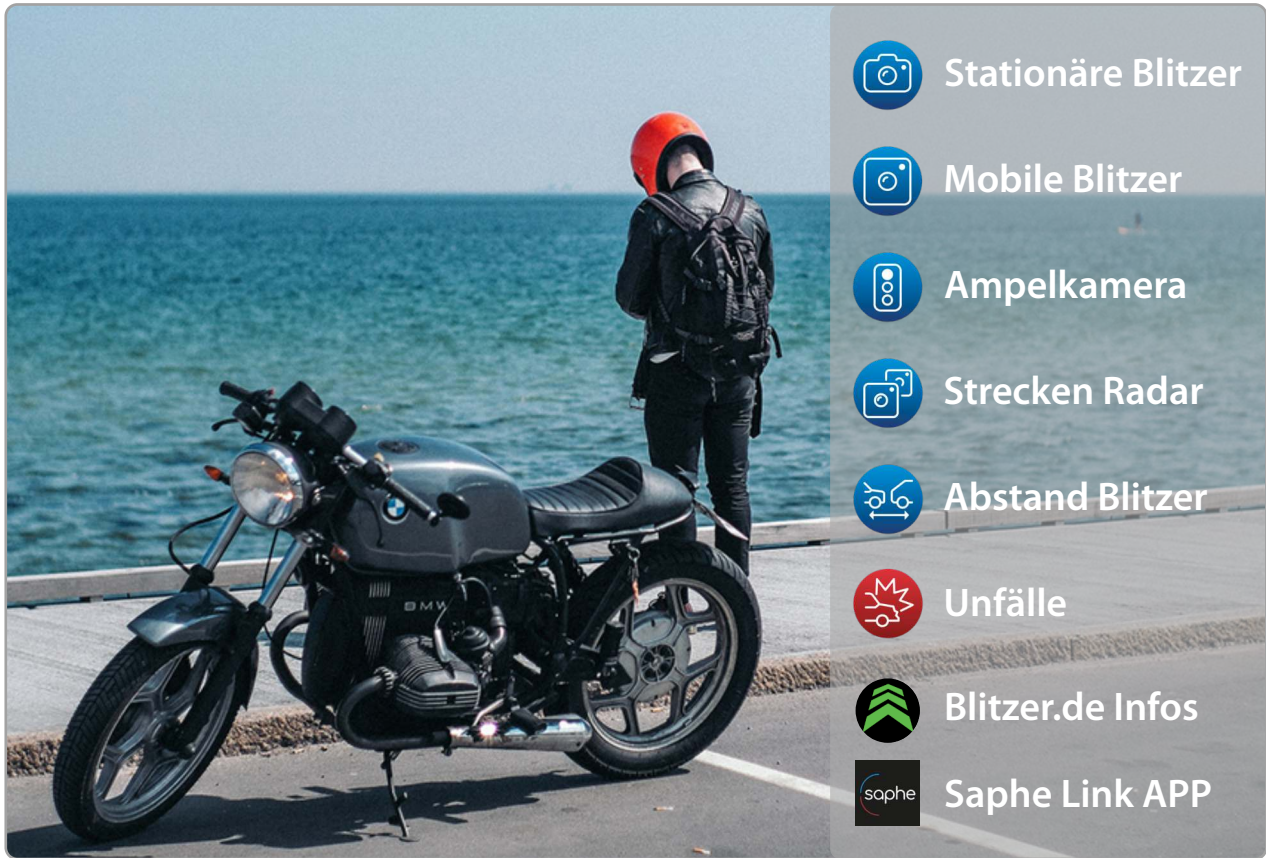

# Saphe MC Motorrad Version Radar und Gefahrenwarner

Artikel-Nr. 4921

- Bußgelder und Unfälle vermeiden
- Startet automatisch bei jeder Fahrt
- Funktioniert europaweit
- Warnt vor:

Geschwindigkeitskontrollen  
Rotlicht-Blitzern  
Abstands-Blitzern  
Streckenradar  
Unfällen

Die besten Blitzerdaten aus allen Ländern, einfach die Saphe Link APP auf das Mobiltelefon herunterladen und über Bluetooth verbinden. Batterielaufzeit 2-3 Jahre.

Gewicht / Maße:

12g / (L) 3,7 x (B) 3,7 x (H) 0,5cm