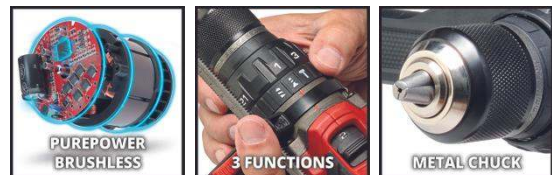

Technische Daten

- Anzahl Gänge	2
- Leerlaufdrehzahl (Gang 1)	500 min⁻¹
- Leerlaufdrehzahl (Gang 2)	2100 min⁻¹
- Max. Drehmoment hart	120 Nm
- Anzahl Drehmomentstufen	21+1+1 settings
- Bohrfutter	13 mm | Einhülzig
- Bohrleistung in Beton	13 mm
- Schlagzahl (Gang 1)	6500 min⁻¹
- Schlagzahl (Gang 2)	27300 min⁻¹