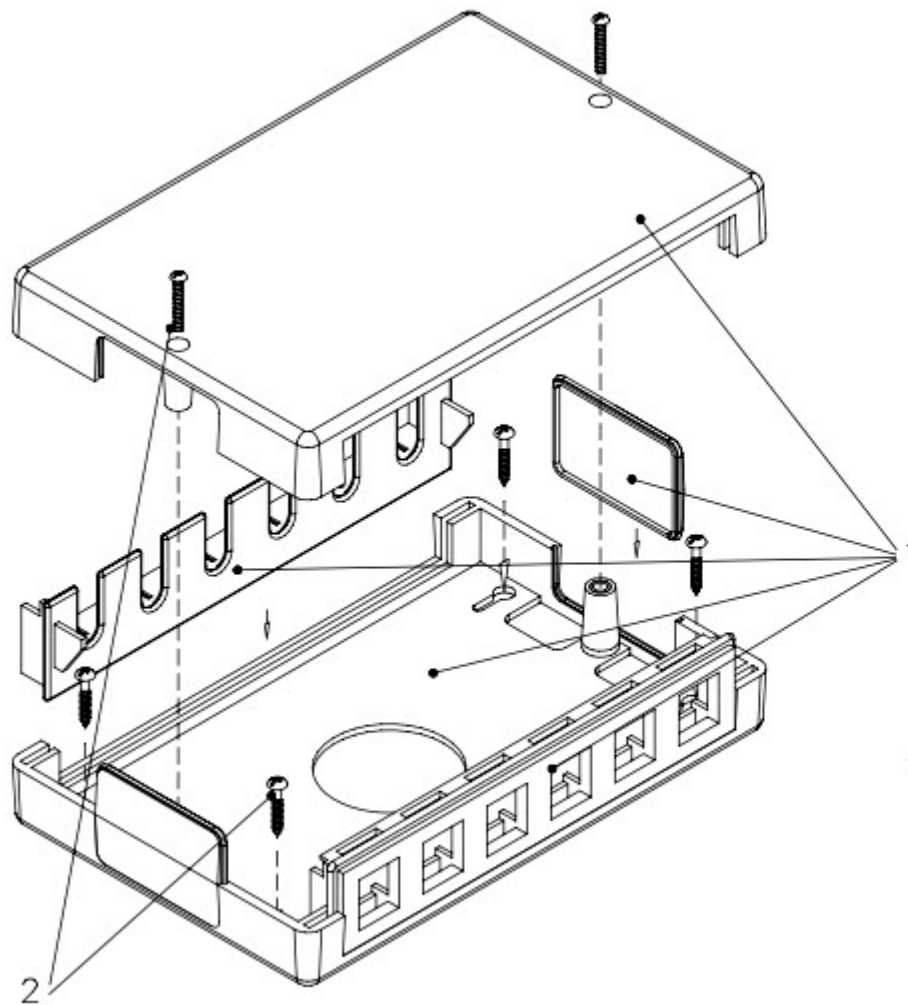

Keystone Verteilerbox AP 6/12

Art.-Nr.: ET-25174.1

Eigenschaften:

- Zur Aufnahme von 6 bzw. 12 Keystone Modulen
- Material: ABS
- Farbe: reinweiß
- Wandmontage möglich

Zubehör:

- 1 x Gehäuseschale oben
- 1 x Gehäuseschale unten
- 2 x Aufnahme für 6 Keystones
- 1 x Kabeleinführung (6 Fach)
- 2 x Seitenabdeckung

RoHS
konform

Created	Date
MR	27.05.13
Last rev.	Date
EP	06.12.16

Keystone Verteilerbox AP
6 / 12
ET-25174.1

File: ET-25174.1DE