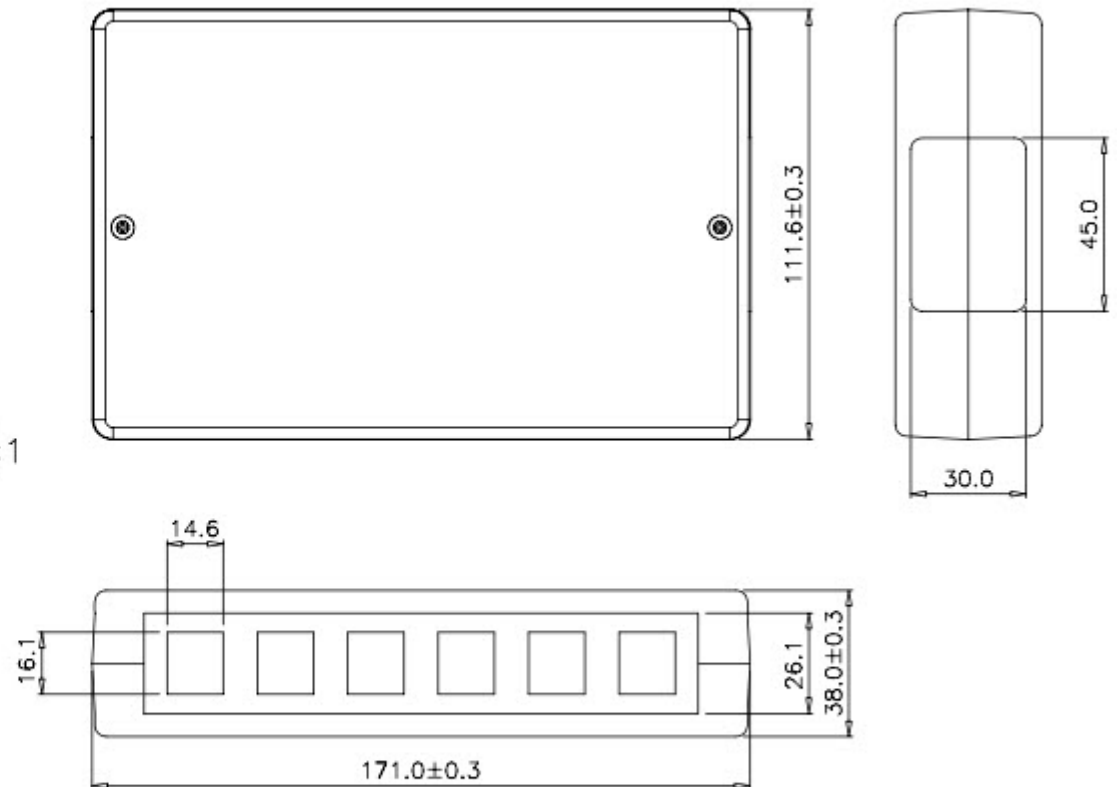

Keystone Verteilerbox AP 6/12

Art.-Nr.: ET-25174.1

Eigenschaften:

- Zur Aufnahme von 6 bzw. 12 Keystone Modulen
- Material: ABS
- Farbe: reinweiß
- Wandmontage möglich

Zubehör:

- 1 x Gehäuseschale oben
- 1 x Gehäuseschale unten
- 2 x Aufnahme für 6 Keystones
- 1 x Kabeleinführung (6 Fach)
- 2 x Seitenabdeckung

RoHS
konform

Created	Date
MR	27.05.13
Last rev.	Date
EP	06.12.16

Keystone Verteilerbox AP
6 / 12
ET-25174.1

File: ET-25174.1DE