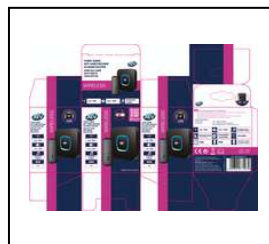

FUNK-GONG PIEZO FÜR STECKDOSE MIT SELBSTVERSORGENDEM TASTER 100M SCHW.

FUNK-GONG MIT BATTERIELOSEM TASTER

Art. Nr.
0082900512

EAN
4006341731975

Typ
B17YD

GONGS & SPRECHANLAGEN

- FLEXIBEL - wählen Sie aus 58 Melodien Ihren Favoriten
- INDIVIDUELL - die Lautstärke ist bis 110 dB in 5 Stufen, 4 Lautstärkestufen + Stummschaltung einstellbar, außerdem bietet der Funk-Gong neben der einstellbaren Lautstärke auch ein optisches Signal und ist damit auch bei lauter Umgebung und für Schwerhörige bestens geeignet
- EINFACH - dank Funkübertragung ist für die Montage keine Verdrahtung notwendig
- SICHER - die maximalen Reichweite von 100 m(Freifeld) gewährleistet eine sichere Übertragung des Funksignals über große Entfernungen
- PRAKTISCH - der zum Funk-Gong gehörende Taster benötigt keine Spannungsquelle, damit entfällt eine aufwendige Verdrahtung oder ein ständiger Batteriewechsel.

GG Versandart	Keine
Gefahrgutgruppe	Keine
Anzeigepflichtige Informationen	Nein
Volumen in cm³	465 cm ³
Anzahl Melodien	58
Lautstärke	0 - 110 dB
Hinweis	Klingeltaster (hochkant): 34,1x87x22mm, Gewicht für Set incl. Montagematerial
Schutzart Sender (IP)	IP20
Länge x Breite netto in mm	81x81,5 mm
Zusätzliche Informationen	Bemessungseingangsstrom: 0,1A Bemessungseingangsleistung: 1,1W
Abmessungen LxBxH/T netto	81x81,5x70,5 mm
Schutzklasse Sender	III
Mit Sendekontrollleuchte	Nein
Standby-Verbrauch	0,25 mA
Modus	Ton + Blitzlicht (fest eingestellt)
Lautstärke	5-Stufen regelbar (4 Lautstärkestufen + Stummschaltung)
Montagematerial	Schrauben Dübel Schraubendreher Klebepad