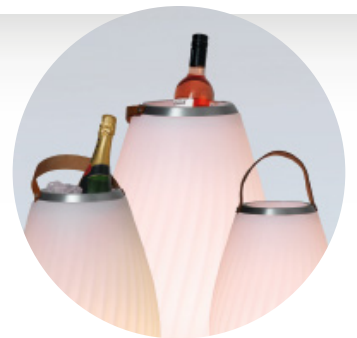

## PRODUKTMERKMALE

- Multifunktions-Design-Lautsprecher
- Reichweite 10 Meter
- LED Stimmungslicht
- Farben umschaltbar
- Verwendbar als Flaschenkühler mittels Eiswürfel
- Perfekt als Design- Blumentopf
- Echtleder Tragegriff
- Edler Aluminiumrahmen
- Ladezeit: 3 Std.
- Betriebszeit (Licht & Sound): 4-6 Std.
- Betriebszeit (nur Licht): 6 Std.
- Inkl. Fernbedienung & Netzteil