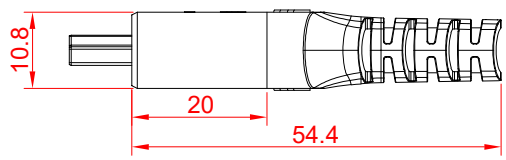

1 2 3 4 5 6 7 8 9 10 11 12 13 14

Art.-Nr.	Länge / Length (mm)
64992	500+30
64993	1000+30
64994	2000+30
64995	3000+30
64996	5000+50

PIN-Zuordnung/PIN Assignment

P1 HDMI AM	P2 HDMI AM
1	1
3	3
5	5
4	4
6	6
2	2
7	7
9	9
11	11
10	10
12	12
8	8
14	14
19	19
17	17
13	13
15	15
16	16
18	18
SHELL	SHELL

High-Speed-HDMI™-Kabel mit Ethernet (4K@60Hz)

- HDMI™-2.0 Kabel zur Audio- und Videoübertragung
- vergoldete Stecker beugen Korrosion vor und sind besonders langlebig

Anschluss 1: HDMI™-Stecker (Typ A)
 Anschluss 2: HDMI™-Stecker (Typ A)
 Knickschutz: ja
 Kabeltyp: Rundkabel
 Max. Übertragungsrate: 18 Gbit/s