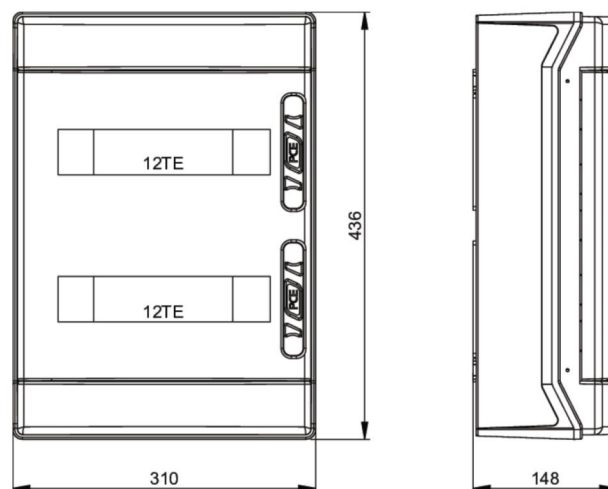

Artikel-Nr.	15191024
Bezeichnung	Leergehäuse T-BOX 2x12TE Fenster IP65
Langbeschreibung	Endverteiler Leergehäuse T-BOX 24 Maße: HxBxT = 436x310x148mm Material: ABS, Farbe grau (ähnl. RAL7035) Gehäuseunterteil mit montierter DIN Schiene (Typ TH35x7,5) für max. 24 Module (2x12 TE) Gehäuseoberteil mit transparentem Sichtfenster (PC getönt) Schutzart: IP65
GTIN (EAN)	9003399537424
Ursprungsland	ES
Zolltarifnummer	85381000
Nettogewicht	2,260 kg
Mindestbestellmenge	1

ETIM 9.0	EC000058
Montageart	Aufputz
Art der Abdeckung	Deckel
Transparenter Deckel/Tür	Ja
Höhe	436 mm
Breite	310 mm
Tiefe	148 mm
Farbe	grau
RAL-Nummer	7035
Anzahl der Module	24
Anzahl der Reihen	2
Werkstoff des Gehäuses	Kunststoff
Geeignet für Außengebrauch	Ja
Schutzart (IP)	IP65
Schlagfestigkeit	IK08