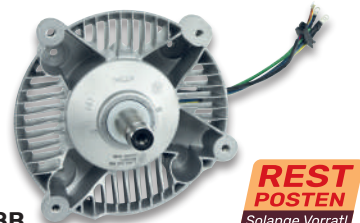

REST POSTEN
Solange Vorrat!