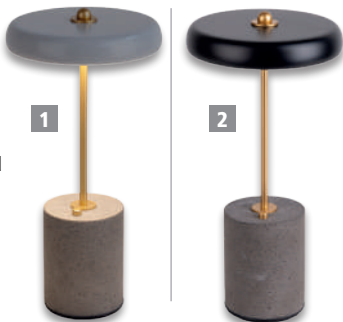

je **49,99**

näve

LED-Tischleuchte Seta

Die Akku-Tischleuchte ist sehr elegant und besonders schön dank dem Kontrast von glattem, goldglänzenden Metall und rauem, mattem Beton. **Features:**

// Touchsensor // Aufladbar über USB-Kabel // Stufenlos dimmbar // Kontrastreiche Kombination aus Metall und Beton.

Technische Daten: // Betriebsspannung: 5 V~ // Leistung: 1 W // Farbtemperatur: 2900 K (warmweiß) // Lichtstrom: 70 lm // Lichtausbeute: 70 lm/W // Farbwiedergabeindex (CRI): > 82 Ra // Abstrahlwinkel: 120° // Dimmbar // Batterie-/Akkutyp: 2x Li-Ion / 18650 / 2000 mAh / 3,7 V // Schutzart: IP20 // Maße (HxØ): 300x15 mm.

Farbe	Artikelnr.	€
1 grau	15-521 595	49,99
2 schwarz	15-521 596	49,99

Kleinlautsprecher

Impedanz 8 Ω, Ø 29 mm, Höhe 9,6 mm, Kunststoff-Membran und groß dimensionierter Magnet.

15-640 040

€ -,20 € -,10