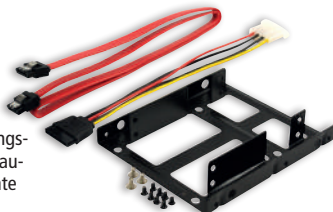

Festplatten-Einbaurahmen HL-SD3, 2x HDD/SSD

Dieses Adapterkit ermöglicht den Einbau von zwei (6,35 cm) 2,5" Festplatten in normale PCs. Lieferung mit Stromversorgungsadapter, SATA-Anschlusskabel, Metall-Einbaurahmen für 8,9 cm (3,5")-Laufwerksschächte und Befestigungsmaterial.

15-703 920

€ 4,95