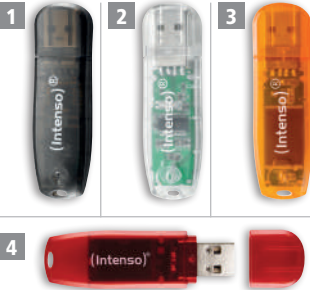

15-852 169

€ 8,41

€ 7,99

5 Stück

TAGESPREISE

(Intenso)[®]

**5er-Set USB-Sticks
Rainbow Line**

Ob Fotos oder wichtige Dokumente, alle Dateien werden im Nu gespeichert und abgerufen. **Technische Daten:** // High-Speed USB 2.0 // Lesegeschwindigkeit: 28 MB/s // Schreibgeschwindigkeit: 6,5 MB/s // Öse zum Anhängen // Schutzkappe // Status-LED // Ab Windows 98SE, Mac OS 9.0 oder Linux 2.4.x // Maße (LxBxH): 65x19x9 mm // 5 Stück.