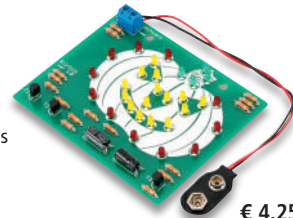

Bausatz Kürbis

Ideal als Dekoration z.B. zum Aufhängen in Fensternischen. Die Umrisse und das Gesicht bestehen aus LEDs, wobei die Augen blinken und alles andere statisch leuchtet. // Versorgungsspannung: 9 V- (Batterie oder stabilisiertes Steckernetzteil) // Stromaufnahme: max. 50 mA // LxBxH: 31x74x14 mm // Batterie nicht inkl.

15-810 789

€ 4,25