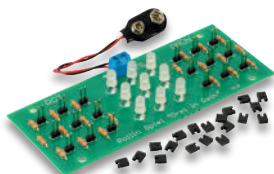

Bausatz Pollio/Pollina

Damit kann jeder die aus dem Magazin „Faszination Elektronik“ bekannte Figur oder ihre Freundin nachbauen!

Features: // Dauerleuchtender großer LED „Kopf“ // Wechselblinkende kleine LEDs „Hände“ // Aufgestellte Montage möglich // Maße (BxH): 110x56 mm // Betrieb mit 9 V Block (nicht inkl.).

Bausatz	Artikelnr.	€
Pollino	15-810 205	4,10
Pollina	15-811 363	4,15