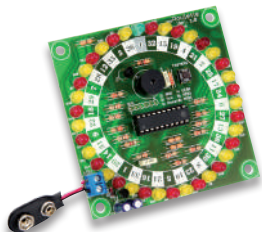

6,60

Bausatz Frecher Smiley

Über den Blinkgenerator wird die Zunge periodisch beleuchtet und die Augen werden dabei geschlossen.

Technische Daten: // Versorgungsspannung 3 V (CR2032 oder 4,5-6 V über stabilisiertes Steckernetzteil, nicht inkl.) // Stromaufnahme ca. 60 mA bei 3 V bis ca. 200 mA bei 6 V // Blinkfrequenz individuell einstellbar bis zu 1 Hz // Maße (DxH): 95x20 mm // Gewicht 43 g.

15-811 003

€ 6,60

Bausatz Roulette

Simuliert die rollende Kugel durch Geräusche und durch 37 LEDs.

Technische Daten: Betrieb über 9 V Block (nicht inkl.) // Microprozessorgesteuert // Maße (LxBxH): 88x88x15 mm.

15-810 163

€ 11,90

4,65

Bausatz Lagerfeuer

Ein fünfstufiger Ringoszillator simuliert effektiv eine lodernde Lagerfeuerflamme. Das Lagerfeuer kann überall stehend platziert werden. **Technische Daten:** // Versorgungsspannung 9 V // Stromaufnahme max. 75 mA // Maße: 100x67x28 mm // Gewicht: 40 g.

15-810 882

€ 4,65

Bausatz Pollio/Pollina

Damit kann jeder die aus dem Magazin „Faszination Elektronik“ bekannte Figur oder ihre Freundin nachbauen!

Features: // Dauerleuchtender großer LED „Kopf“ // Wechselblinkende kleine LEDs „Hände“ // Aufgestellte Montage möglich // Maße (BxH): 110x56 mm // Betrieb mit 9 V Block (nicht inkl.).

Bausatz	Artikelnr.	€
Pollino	15-810 205	4,10
Pollina	15-811 363	4,15

Bausatz Drei in Reih

Ziel ist es, eine jeweils rote oder grüne 3er-Kette horizontal, vertikal oder diagonal zu generieren. // Versorgungsspannung: 9 V // Stromaufnahme: max. 95 mA // 9 DUO-LEDs, 5 mm rot-grün // Maße: 135x54x18 mm // Gewicht: 37 g.

15-811 087

€ 5,15

Bausatz Piepsende Fledermaus