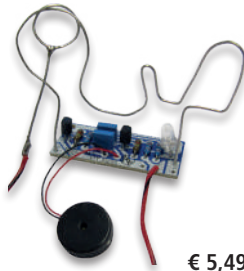

€ 5,49

Lötverbinder & Schrumpfschlauch Set

120 Lötverbinder und 240 Schrumpfschläuche.
Schrumpfschläuche: 50x 2x45 mm gelb, 40x 3,5x45 mm grün, 30x 4x45 mm rot, 30x 4x45 mm schwarz, 25x 5x45 mm blau, 25x 6x45 mm gelb, 20x 7x45 mm schwarz, 20x 10x45 mm schwarz.
Lötverbinder: 30x 2x25 mm, 40x 3x40 mm, 40x 5x40 mm, 10x 6x40 mm.

15-452 960