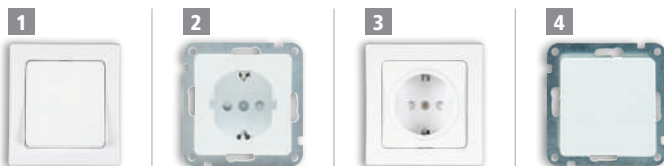

15-521 501

~~UVP* € 166,99~~ € 44,99

44,99
~~UVP* 166,99~~ -73%

DELPHI

Unterputz-Schalterprogramme

Für senkrechte und waagerechte Montage geeignet. 250 V~ (*250 V~/10 A).

ab 2,15

Ausführung	Artikelnr.	€
1 Universal-Schalter Aus/Wechsel mit 1-fach-Rahmen*	15-550 474	3,10
2 Schutzkontaktsteckdose	15-552 853	2,20
3 Schutzkontakt-Steckdose mit erhöhtem Berührungsschutz, 1-fach-Rahmen, 250 V~/16 A	15-550 479	2,30
4 Wechselschalter mit Klemmanschluss*	15-552 854	2,15