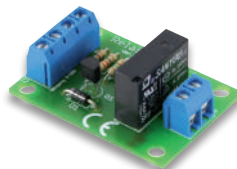

// Betriebsspannung: 12 V // Max. Stromaufnahme 150 mA // Eingangsempfindlichkeit 1,5 V/1 mA...15 V/20 mA // Schaltleistung 24 V/3 A // Maße: 54x34x19 mm.

15-810 044

€ 3,15

Bausatz Kürbis

Ideal als Dekoration z.B. zum Aufhängen in Fensternischen. Die Umrisse und das Gesicht bestehen aus LEDs, wobei die Augen blinken und alles andere statisch leuchtet. // Versorgungsspannung: 9 V- (Batterie oder stabilisiertes Steckernetzteil) // Stromaufnahme: max. 50 mA // LxBxH: 31x74x14 mm // Batterie nicht inkl.