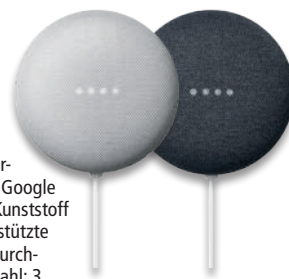

15-631 454

UVP* € 159,99 € 99,95

NEU
im Sortiment!

je 42,95

GOOGLE Lautsprecher Nest Mini 2. Gen

Mehr Power und Bass für einen starken Sound. Google Assistant ist bereits integriert – für Unterstützung in jedem Raum. **Technische Daten:** // Google Assistant // Sprachsteuerung // Gehäuse: Stoff, Kunststoff // Streaming-Technologien: Chromecast // Unterstützte mobile Betriebssysteme: Android, iOS // Treiberdurchmesser: 4 cm // Freisprechmodus // Mikrofonanzahl: 3 // Lautstärkeregler: Berührung // WLAN // Bluetooth // Bluetooth-Version: 5.0 // Gleichstrom-Anschluss (DC) // Stromverbrauch (Standardbetrieb): 15 W // Maße: 98x98x42 mm // Gewicht: 181 g // AC-Netzadapter.