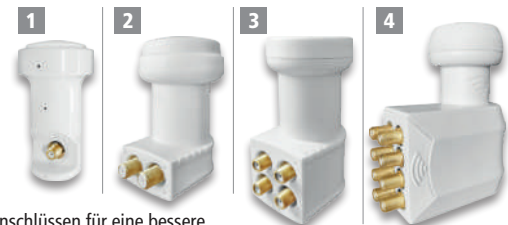

MEGASAT LNB HD Profi

Mit vergoldeten F-Anschlüssen für eine bessere Leitfähigkeit, um das bestmögliche Bild auf Ihrem TV zu gewährleisten. **Features:** // Full HD geeignet // 4K und 3D fähig // Extrem hitze- und kaltebeständig // Mit Gummitülle für die F-Buchse, schützt vor Schnee und Regen // Vergoldete F-Anschlüsse // Langlebige Elektronik // Geringer Stromverbrauch // LTE Filter. **Technische Daten:** // Empfangbare Satelliten: 1 // Feed-Ø: 40 mm // Eingangsfrequenz: 10,7...12,75 GHz // Rauschmaß: <0,1 dB // Verstärkung: 60 dB // linear H/V.

Anschluss	Anschluss für	Artikelnr.	€
1 Single	1 Receiver	15-572 572	3,25
2 Twin	2 Receiver	15-572 573	8,82
3 Quad	4 Receiver	15-572 574	11,95
4 Quattro	4 Receiver	15-572 575	9,54
4 Octo	8 Receiver	15-572 576	30,32