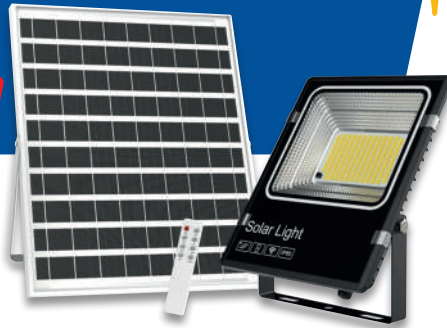

22,99
Top-Angebot!

LUXULA
Solar LED-Fluter

Tauchen Sie Ihren Außenbereich in helles Licht mit diesem Solarstrahler mit eingebautem Akku. Dank hochwertiger Materialien ist der Fluter langlebig und wetterbeständig. **Technische Daten:** // Akku: 5 Ah, 3,2 V // Leistung Fluter: 6 W // Leistung Panel: 6 W // Lichtstrom: 700 lm // Farbtemperatur: 6500 K (kaltweiß) // Schutzart: IP66 // Farbwiedergabeindex (CRI): 80 Ra // Ladezeit: 4-6 Stunden // Maße Fluter: 205x170x42 mm // Maße Panel: 270x180x17 mm. **Lieferumfang:** Fluter, Solar-Panel, Fernbedienung, Montagematerial.

15-539 246 € 22,99

LUXULA
LED-HighBay-Leuchte

Die äußerst effiziente und hochwertige LED-Leuchte bietet Schutz vor Staub und Wasser. Somit ist sie für industrielle Anwendungen und mehr geeignet.

Technische Daten: // Betriebsspannung: 220...240 V~, 50/60 Hz // Lichtausbeute: 120 lm/W // Farbtemperatur: 5000 K (neutralweiß) // Abstrahlwinkel: 120° // Farbwiedergabeindex (CRI): >80 Ra // Schutzart: IP65 // Betriebstemperaturbereich: -40...+50 °C // Material: Aluminium, Glas.