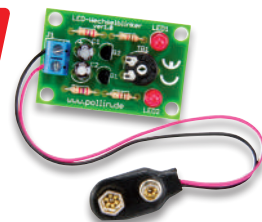

15-810 789

€ 4,25

2,99

Bausatz LED-Wechselblinker

Mit 2, in der Blinkfrequenz einstellbaren, roten LEDs. Betriebsspannung 5-9 V, Maße (LxBxH): 46x31x27 mm.

15-810 051

€ 2,99

ab **2,50**