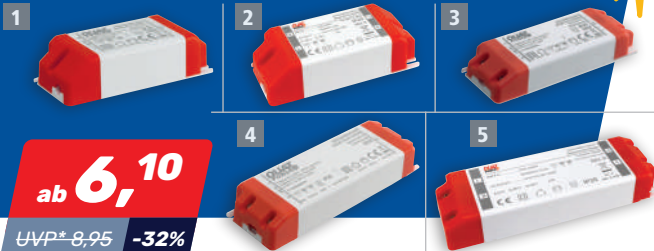

8 Schnell Schalten: Top-Ersparnis.