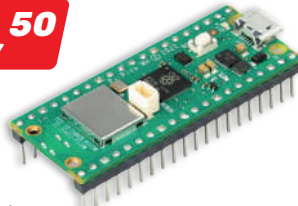

ab **119,95**

statt 130,90

-8%

NEU
im Sortiment!

Raspberry-PC PI 5

Technische Daten: // Prozessor ARM Cortex-A76 // Prozessortakt 4x 2,4 GHz // Anschlüsse extern: 2x USB 2.0, 2x USB 3.0, 1x LAN (10/100/1000), 2x Micro HDMI, 1x MicroSD, 1x USB USB-C® (Strom) // WLAN, Bluetooth® Version 5.0 IEEE 802.11b/g/n/ac, 2,4 GHz / 5 GHz // Gehäuse Maße: 91x65x34 mm // Passive CPU Kühlung durch Gehäuse. Halterung montierbar an VESA 75/100, Hutschiene (TH35).

Arbeitsspeicher	Artikelnr.	€
4GB LPDDR4 SDRAM	15-752 513	~~€130,90~~ 119,95
8GB LPDDR4 SDRAM	15-752 514	~~€155,89~~ 144,95

8,50

Mikrocontroller, PICO-WH

Ein kleines, schnelles und vielseitiges Board, das mit dem RP2040 Microcontroller-Chip ausgestattet wurde. Der Pico WH bietet neben den bekannten Spezifikationen des Raspberry Pi® Pico 2,4 GHz Wireless Single-Band Connections eine vorinstallierte 40-Pin I/O Pinleiste. Außerdem wird Bluetooth 5.2 unterstützt.

Technische Daten: // Microcontroller-Chip: RP2040 // QSPI Flash-Speicher: 2 MB // RAM: 256 KB // ADC 12-Bit 500kps // RTC / Timer mit 4 Alarmen // Anschlüsse: 2x 20 I/O Pinleiste, 30x GPIO, 16x PWM, Micro-USB für Strom und Datenübertragung, 2x SPI, 2x I²C, 2x UART // 3-poliger ARM Serial Wire Debug (SWD)-Anschluss // Spannung: 5 V / DC // Schnittstellen: I²C, PWM, Micro-USB, SPI™, UART // Maße: 51,3x21x3,9 mm.

15-811 668

€ 8,50

Arduino kompatibles Nano V3 Board

Technische Daten: // Programmierbar über kostenlose Arduino™ IDE // Anschluss über Mini-USB-Buchse // Chipsatz CH340G // Schnittstellen: I2C, UART, SPI // Flash: 32 KB; SRAM: 2 KB; EEPROM: 1 KB // 20 freie GPIO-Pins (6 PWM, 6 analoge Eingänge) // Maße: 45x18 mm.

15-810 872

€ 9,99

Kugellager

Beidseitig geschlossene Kugellager für universellen Einsatz.