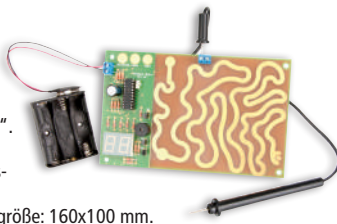

Bausatz Heiße Bahn

Ziel ist es die vorgegebene „Bahn“, je nach Schwierigkeitsgrad, in einer bestimmten Zeit ohne Fehler „abzufahren“.
Features: // LED 2x7 Segmentanzeige // Verschiedene Zeiten bzw. Schwierigkeitsgrade einstellbar // Ton abschaltbar // Spielfeldgröße: 115x100 mm // Platinengröße: 160x100 mm.

15-810 203

€ 13,80