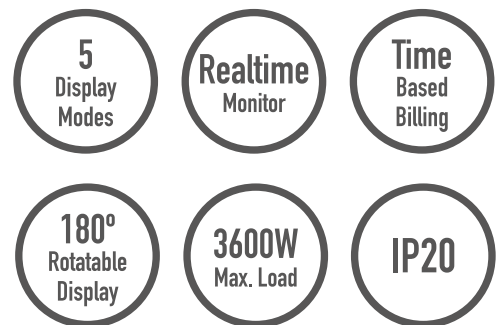

LogiLink®

Energiekostenmessgerät mit 180° drehbarem Display

Art.-Nr.: EM0004

Erkennen Sie mit dem LogiLink Energiekostenmessgerät die wahren Stromfresser in Ihrem Haushalt oder Büro. Das Display zeigt die benötigte Energie und Leistung an. Bei Eingabe Ihres persönlichen Stromtarifs berechnet es automatisch den Kostentarif.

Features:

- » Großes, drehbares LCD-Display, das aus jeder Richtung gut ablesbar ist
- » Misst den Stromverbrauch und berechnet die Energiekosten
- » Steckdosenleistung bis zu 3600 W, so dass Sie problemlos jedes Haushaltsgerät anschließen können
- » Anzeige von Leistung in Watt, Netzspannung, Energieverbrauch und Energiekosten
- » Programmierbare Stromtarife
- » Daten werden bei Stromausfall automatisch gespeichert
- » Geeignet für eine Vielzahl von Geräten wie Computer, Spielkonsolen, Drucker, TV-Geräte, Set-Top-Boxen, Router und andere
- » Mit erhöhtem Berührungsschutz

*Die technischen Daten und Bilder können ohne vorherige Ankündigung geändert werden.
*Alle erwähnten Markennamen sind eingetragene Marken der jeweiligen Eigentümer.

EM0004

Made in China

Spezifikationen:

Nennspannung	230 V AC 50 Hz
Maximale Stromaufnahme	16 A, 3600 W
Stromverbrauch im Standby	0,3 W
Steckertyp	Sicherheitsstecker CEE 7/4
Steckdosentyp	Deutsche Steckdose CEE 7/3
LCD-Display	2,2" LCD
Funktionstasten	Modus, aufwärts, zurücksetzen
Leistungsanzeige	0,0–9999 W
Spannungsanzeige	0,0–9999 V
Stromtarife Anzeige	0,00–99,99 Kosten/kWh
Anzeige des kumulierten Stroms	0,00–9999 Kosten
Gesamt-Energieverbrauchsanzeige	0,0–9999 kWh
Drehbares Display	180°
Schutzklasse	IP20
Sicherheitsstecker	Ja
Messabweichung (Genauigkeit)	±2 %
Währungsanzeige	€
Betriebstemperatur	0–40 °C
Luftfeuchtigkeit bei Betrieb	20–80 % RH (nicht kondensierend)
Abmessungen	9,1 x 5,8 x 10,9 cm
Gewicht	0,119 kg
Farbe	Weiß