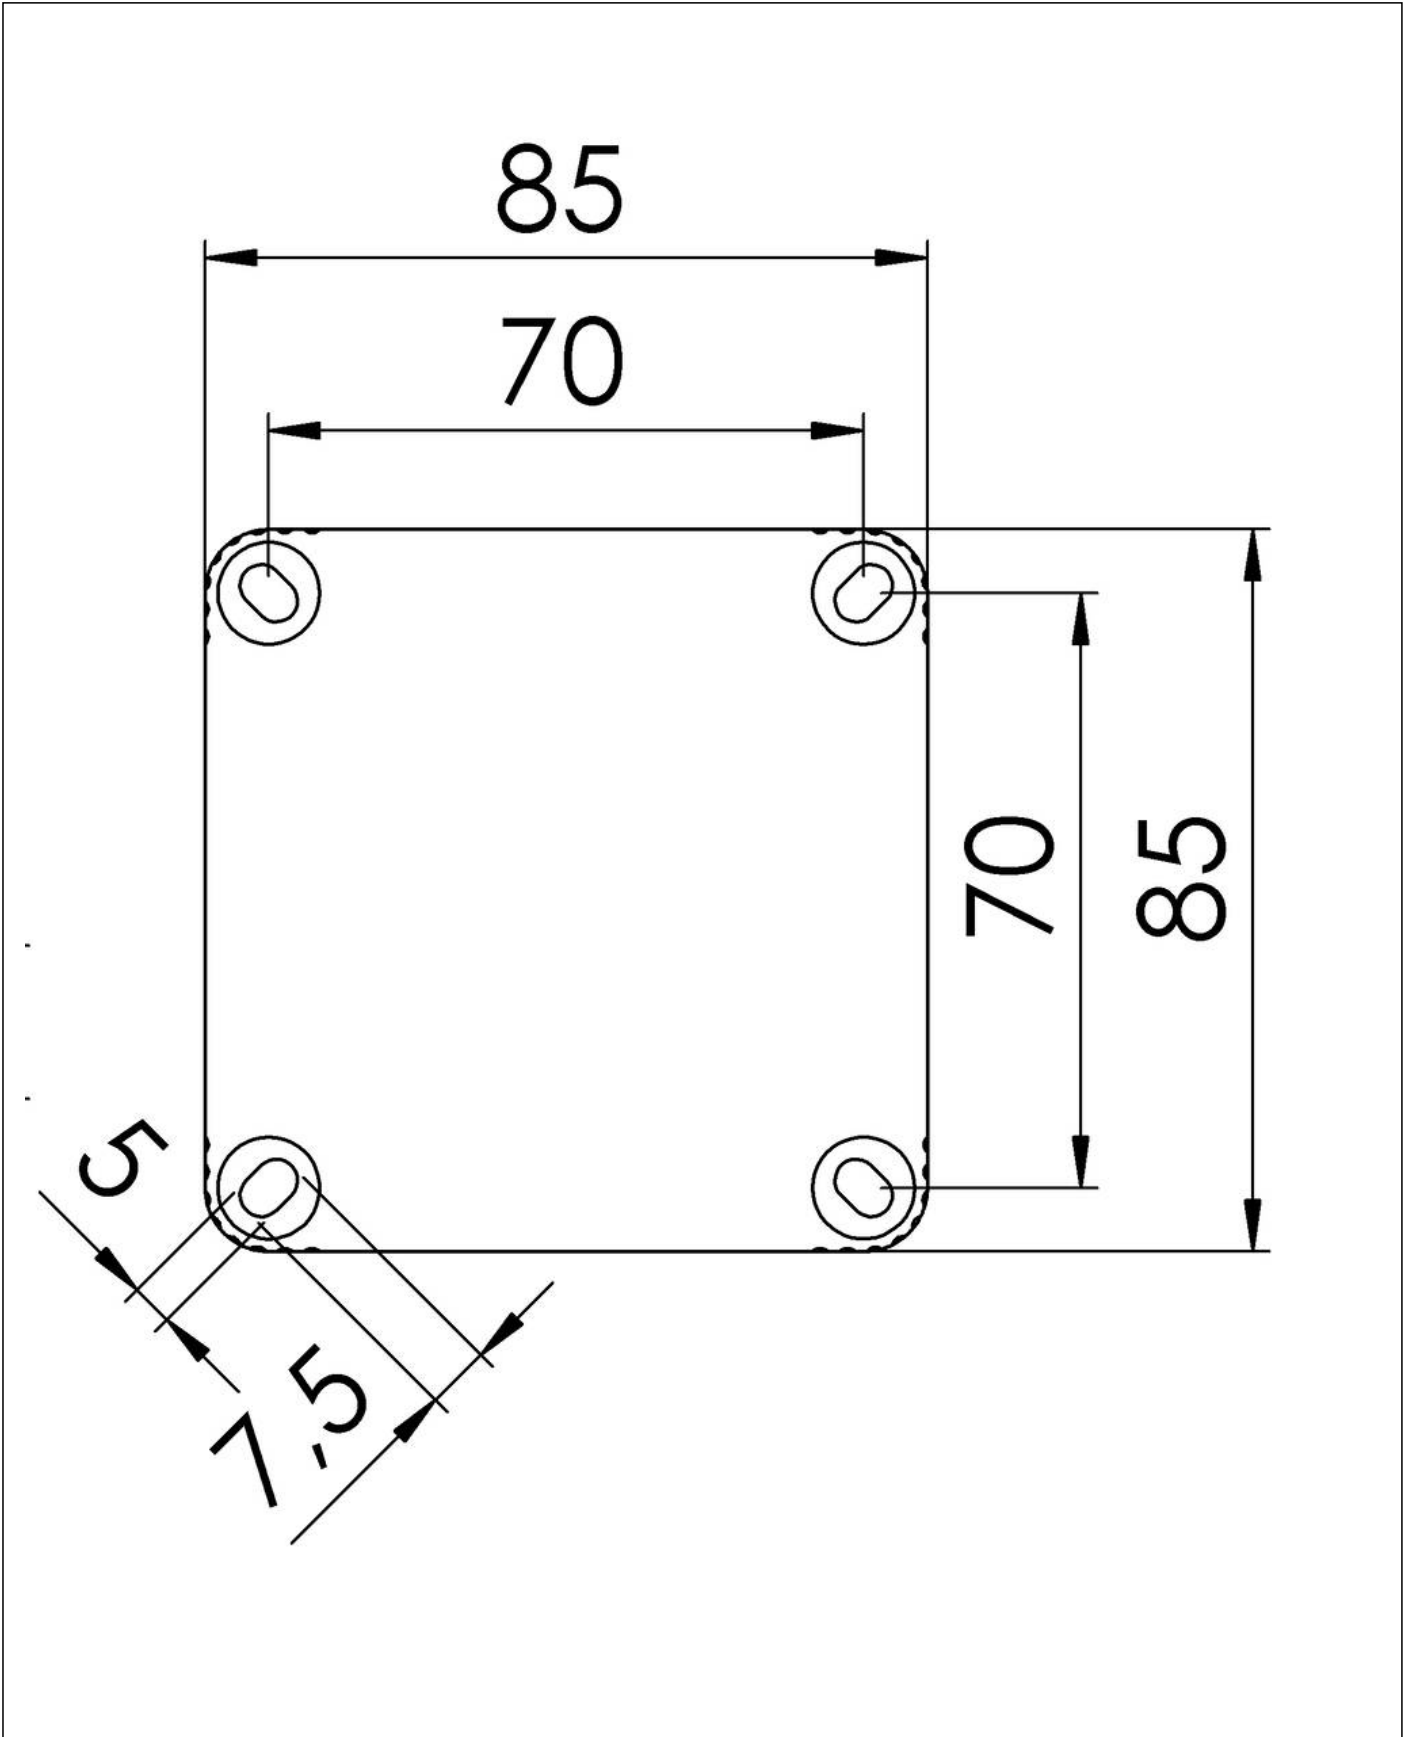

Ihr Kontakt:
WISKA Hoppmann GmbH
Kisdorfer Weg 28 · 24568 Kaltenkirchen · Germany
☎ +49-4191-508-0 · 📠 +49-4191-508-209
contact@wiska.de · www.wiska.com