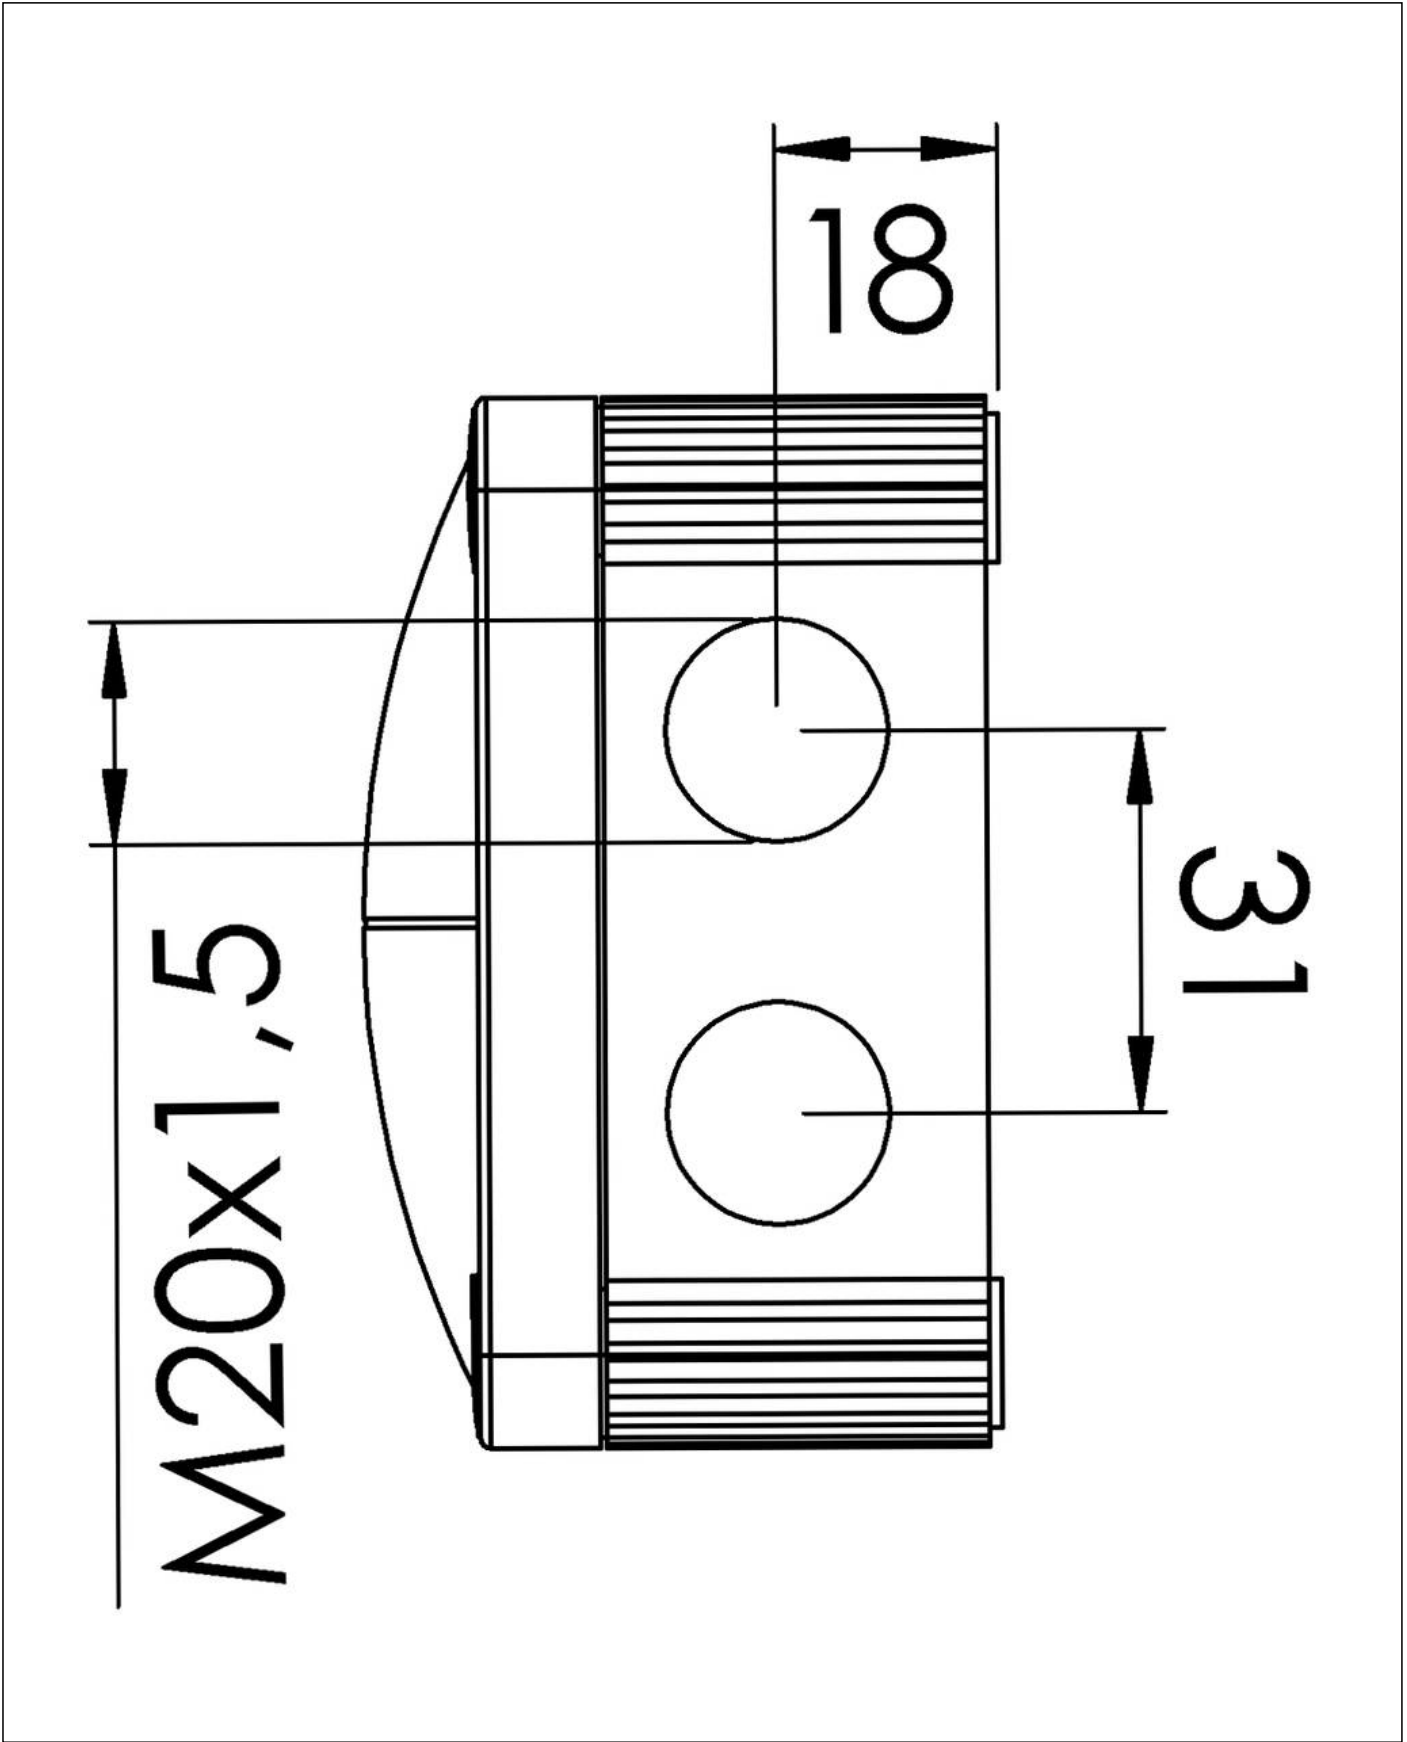

Ihr Kontakt:
WISKA Hoppmann GmbH
Kisdorfer Weg 28 · 24568 Kaltenkirchen · Germany
☎ +49-4191-508-0 · 📠 +49-4191-508-209
contact@wiska.de · www.wiska.com