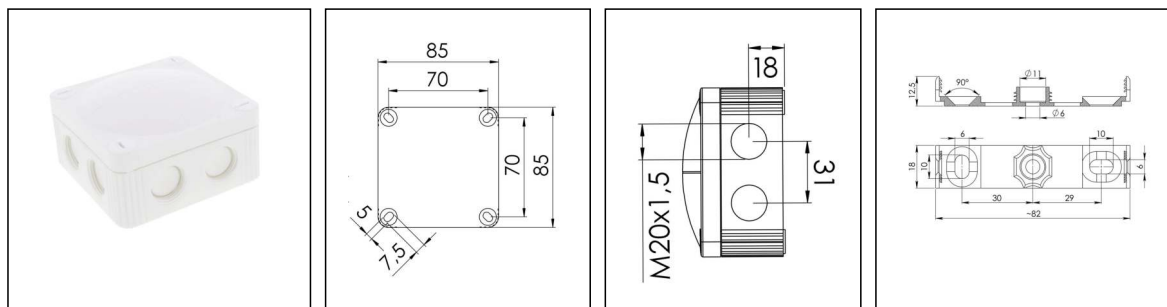

COMBI 308 WH

Abzweigkasten 85x85x51mm, Kunststoff, RAL 9001

Produktabbildungen sind beispielhaft und können vom ausgewählten Produkt abweichen. Weitere Varianten und individuelle Anpassungen bieten wir Ihnen gern auf Anfrage an.

Material	Polypropylen
Material Dichtung	TPE
Einsatztemp. min	-30 °C
Einsatztemp. max	100 °C
Installationstemperatur	-5 °C - 60 °C
Schutzart	IP66 / IP67
Glühdrahtprüfung	750 °C
Spannung	400 V
Bemessungsquerschnitt	4 mm ²
Befestigung	4 innenliegende Öffnungen
Ø Kabel min	3 mm
Ø Kabel max	12 mm
Außenmaße LxBxH	85 x 85 x 51mm
Typ Kabeleinführungen	M 20 x 1,5
Für Kabelverschraubung	
Produktfarbe	RAL 9001
WISKA-Bestellnr.	10060610
Typ	COMBI 308 WH
Verpackungseinheit	5
ETIM-Klasse	EC002600
EAN Nummer	4007685606103
Zolltarifnummer	39269097

IP 67: bei Nutzung der Gewindeeinführung mit Hilfe einer ESKV

Ausstattung:

- 8 M20 Membran- und Gewindeeinführungen
- 4 unverlierbare Deckelschrauben
- inklusive Schnellmontagebügel

Befestigung:

Mit Schnellmontagebügel oder 4 innenliegende Öffnungen außerhalb des Dichtbereiches