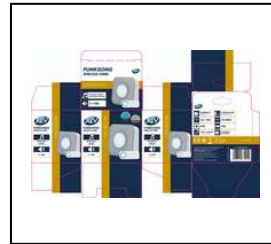

GONGS & SPRECHANLAGEN

- FLEXIBEL - wählen Sie aus 58 Melodien Ihren Favoriten
- INDIVIDUELL - die Lautstärke ist bis 110 dB in 5 Stufen, 4 Lautstärkestufen + Stummschaltung einstellbar
- EINFACH - dank Funkübertragung ist für die Montage keine Verdrahtung notwendig
- SICHER - die maximalen Reichweite von 150m (Freifeld) gewährleistet eine sichere Übertragung des Funksignals über große Entfernungen
- PRAKTISCH - der Funkgong ist mit der Funk-Gong-Serie Orchestra kompatibel auf bis zu 20 Sender erweiterbar und somit ideal für Häuser mit mehreren Eingängen geeignet

ERP

Artikelebene (M)

Kurzbezeichnung 40 Z

Orchestra Funk- Gong Nachtlcht

HF & Kurz Bezeichnung

Funk-Gong Orchestra - Orchestra Funk- Gong Nachtlcht

Beschreibung

Das Orchestra Funk Gong System bieten Ihnen eine Vielzahl verschiedenster Einsatzmöglichkeiten. Alle Funk Tür-Gongs sind untereinander kompatibel und mit dem Orchestra Zubehör, wie dem Funk Klingeltaster, Funk Bewegungsmelder und Funk Tür-Fensterkontakt auf bis zu 50 Sender/Empfänger erweiterbar. Dank Funk-Übertragung nahezu überall einsetzbar. Mit einer Reichweite von 150 m (Freifeld) kann der Empfänger auch in großen Entfernungen zum Klingeltaster platziert werden. Der strahlwassergeschützte Taster (IP55) ist ideal für den Außenbereich geeignet und benötigt dank Funkübertragung keine Verdrahtung mit dem Gong. So können Sie den Klingeltaster ohne großen Aufwand an Ihrer Haustüre im Außenbereich befestigen, während Sie den Empfänger in einem beliebigen Raum in Ihrem Zuhause platzieren können. Auch können Sie den Gong bei Bedarf in einen anderen Raum mitnehmen. Der Funk-Gong kann mit dem im Lieferumfang enthaltenen USB-Kabel (erforderlich ist ein Netzteil 5,0VDC, 1A welches nicht im Lieferumfang enthalten ist) oder mit LR6 (AA) Batterien (nicht im Lieferumfang enthalten) betrieben werden. Die Batterien werden durch den USB-Anschluss nicht geladen. Der Funk Klingeltaster ist mit einer Sendekontrolle ausgestattet. Individuelle Einstellungen wählbar. Neben den 58 wählbaren Melodien, lässt sich bei diesem Funk Gong von REV auch die Lautstärke in 5 Schritten von 0 dB bis 110 dB einstellen. Der Funk-Gong verfügt über ein integriertes LED Nachtlcht mit einstellbarer Lichtfarbe (weiß, warmweiß, blau, rot, orange, grün, gelb, orange, türkis). Dieser Funk-Gong ist mit einer zufälligen und selbstlernenden Codierung ausgestattet, was den Kopplungsprozess wesentlich vereinfacht und den Betrieb des Gongs auch mit mehreren Sendern ermöglicht. Mit der einstellbaren Rufunterscheidung, können Sie an der abgespielten Melodie oder dem unterschiedlich eingestellten RGB-LED Licht erkennen, an welcher Tür der Besuch den Klingeltaster betätigt hat.

Kassenbon-Bezeichnung 1

Gong

Kassenbon-Bezeichnung 2

Funk-

Kassenbon-Bezeichnung 3

Orchestra