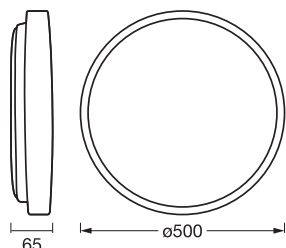

### Maße & Gewicht

Durchmesser	500,00 mm
Höhe	65,00 mm
Produktgewicht	1300,00 g

ORBIS ALISON 500MM 36W  
830CLICKD WD