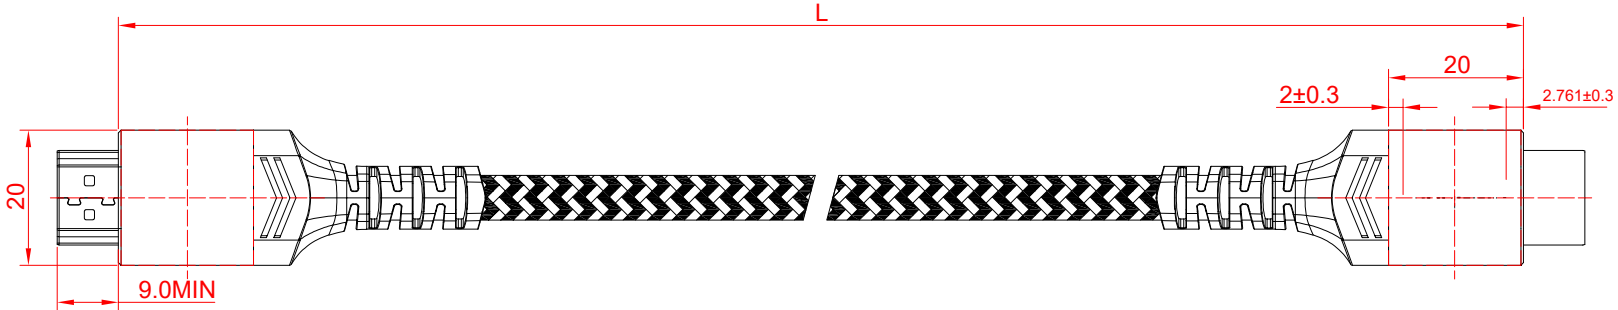

1 2 3 4 5 6 7 8 9 10 11 12 13 14

Art.-Nr.	Länge / Length (mm)
64992	500+30
64993	1000+30
64994	2000+30
64995	3000+30
64996	5000+50

PIN-Zuordnung/PIN Assignment

P1 HDMI AM	P2 HDMI AM
1	1
3	3
5	5
4	4
6	6
2	2
7	7
9	9
11	11
10	10
12	12
8	8
14	14
19	19
17	17
13	13
15	15
16	16
18	18
SHELL	SHELL