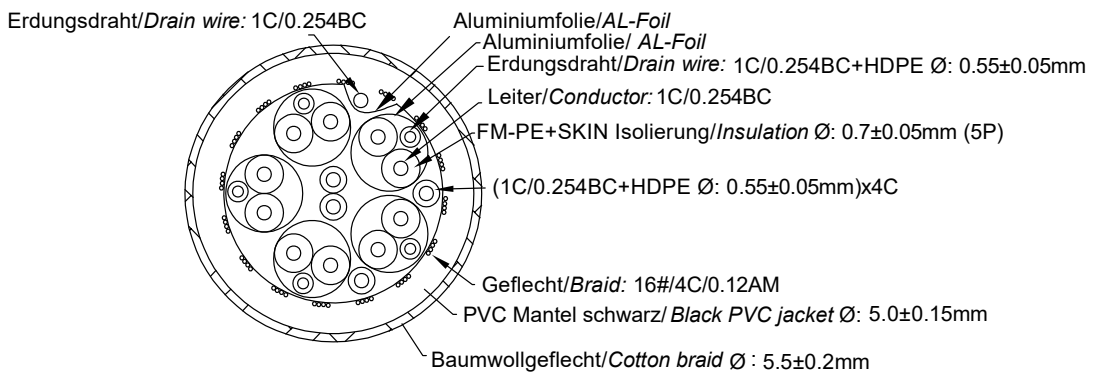

1 2 3 4 5 6 7 8 9 10 11 12 13 14

Art.-Nr.	Länge / Length (mm)
64992	500+30
64993	1000+30
64994	2000+30
64995	3000+30
64996	5000+50

PIN-Zuordnung/PIN Assignment

P1 HDMI AM	P2 HDMI AM
1	1
3	3
5	5
4	4
6	6
2	2
7	7
9	9
11	11
10	10
12	12
8	8
14	14
19	19
17	17
13	13
15	15
16	16
18	18
SHELL	SHELL

High-Speed-HDMI™-Kabel mit Ethernet (4K@60Hz)

- HDMI™-2.0 Kabel zur Audio- und Videoübertragung
- vergoldete Stecker beugen Korrosion vor und sind besonders langlebig

Anschluss 1: HDMI™-Stecker (Typ A)
 Anschluss 2: HDMI™-Stecker (Typ A)
 Knickschutz: ja
 Kabeltyp: Rundkabel
 Max. Übertragungsrate: 18 Gbit/s