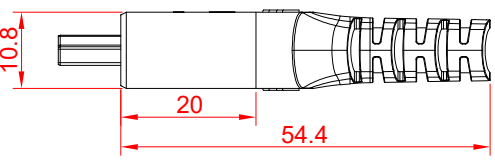

1 2 3 4 5 6 7 8 9 10 11 12 13 14

Art.-Nr.	Länge / Length (mm)
64992	500+30
64993	1000+30
64994	2000+30
64995	3000+30
64996	5000+50

PIN-Zuordnung/PIN Assignment

P1 HDMI AM	P2 HDMI AM
1	1
3	3
5	5
4	4
6	6
2	2
7	7
9	9
11	11
10	10
12	12
8	8
14	14
19	19
17	17
13	13
15	15
16	16
18	18
SHELL	SHELL

High-Speed-HDMI™-Kabel mit Ethernet (4K@60Hz)

- HDMI™-2.0 Kabel zur Audio- und Videoübertragung
- vergoldete Stecker beugen Korrosion vor und sind besonders langlebig

Anschluss 1: HDMI™-Stecker (Typ A)
 Anschluss 2: HDMI™-Stecker (Typ A)
 Knickschutz: ja
 Kabeltyp: Rundkabel
 Max. Übertragungsrate: 18 Gbit/s