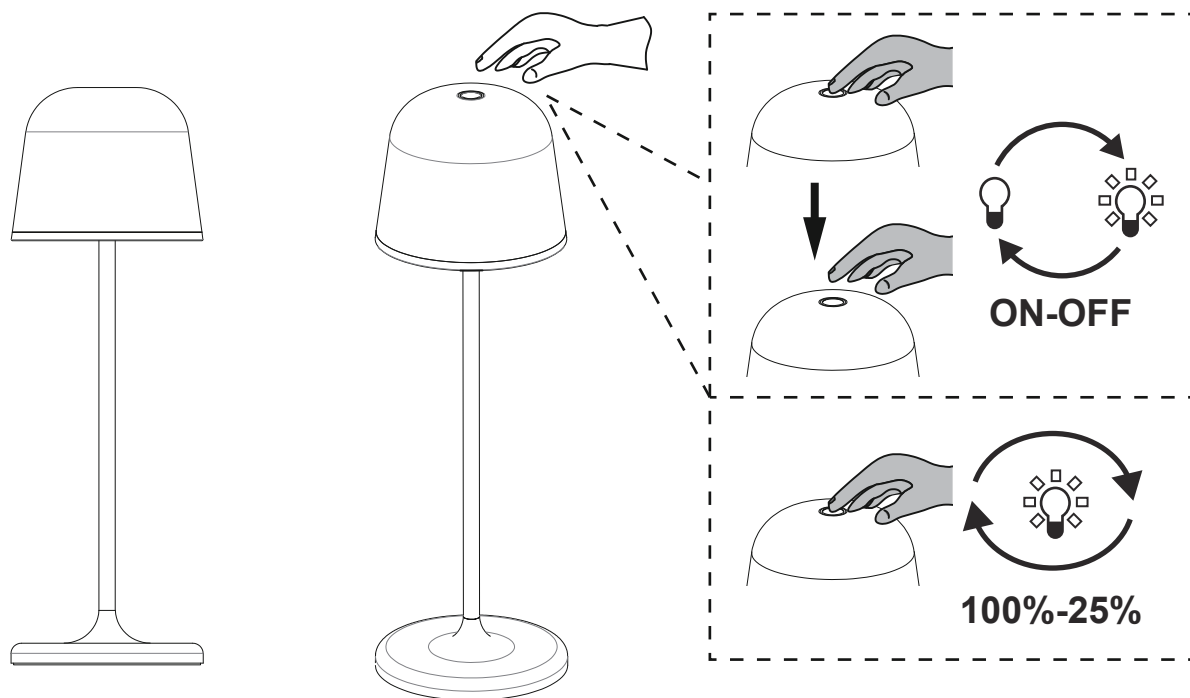

Art Nr.: 900457_900458_900459_900461

EGLO

my light | my style

5V \equiv

www.eglo.com