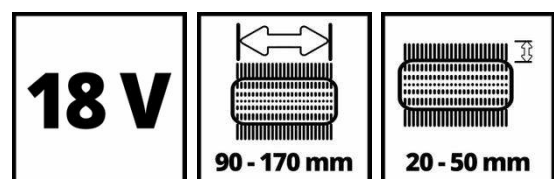

Logistische Daten

- | | |
|-----------------------------------|--------------------|
| - Produktgewicht (kg) | 1.19 |
| - Bruttogewicht (kg) | 2.81 |
| - Maße Einzelverpackung | 485 x 190 x 240 mm |
| - Stück pro Exportkarton | 6 STK |
| - Bruttogewicht Exportkarton | 19.2 kg |
| - Maße Exportkarton | 590 x 500 x 490 mm |
| - Containermengen (20"/40"/40"HC) | 1008 2208 2760 |