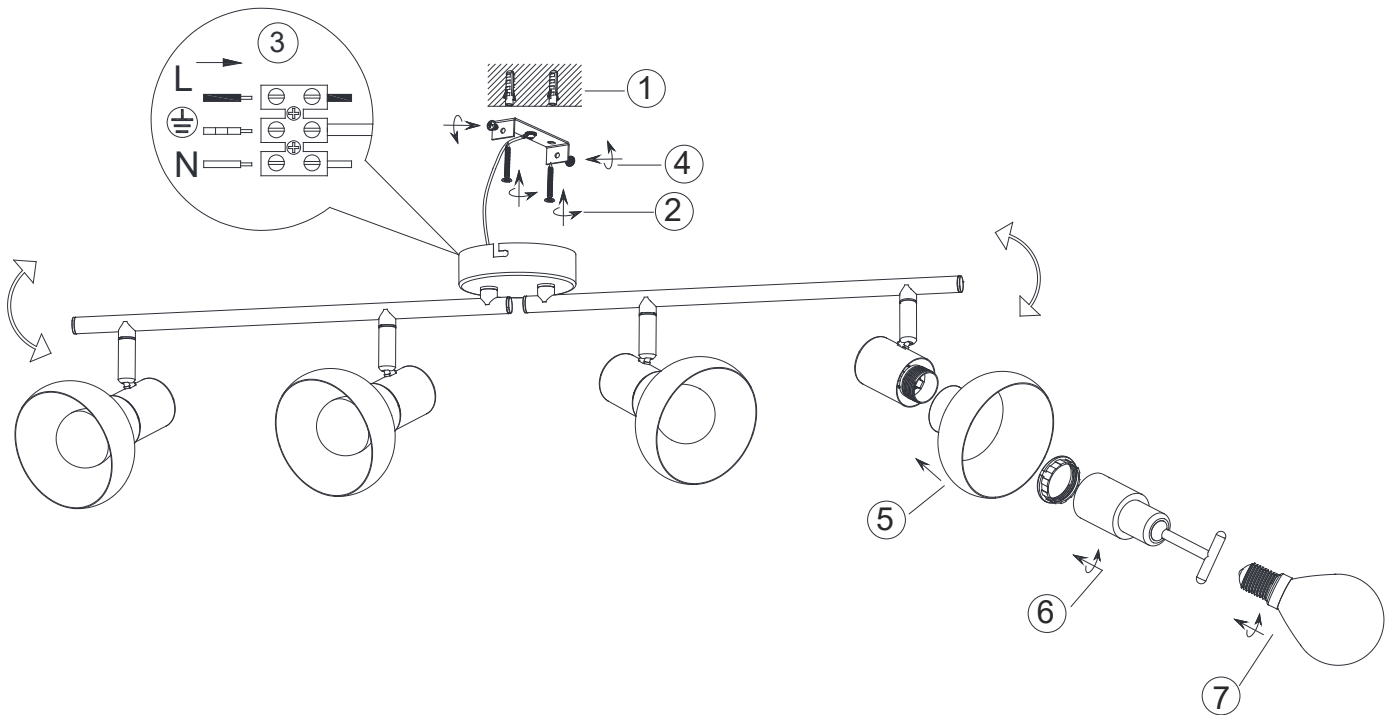

(SR) UPOZORENJE!

Prije početka montaže, pažljivo pročitajte sigurnosne upute!

(UK) ПОПЕРЕДЖЕННЯ!

Перед розбиранням, будь ласка, уважно прочитайте інструкції з техніки безпеки!

230V~ 50Hz
4 x E14 max.10W

reality-leuchten.de/
R81524031