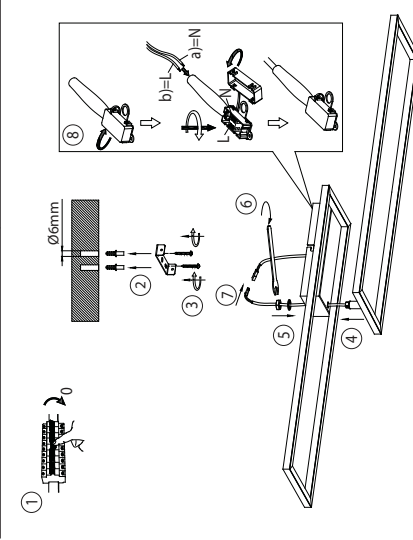

LED 15,1 W
2.250 lm
36 W
1.900 lm
t 30.000 h
T_k 3.000 K
15.000 x
<math>v = v < 0,5 s</math>

230V / 50Hz~
LED 2x LED-Board 54V DC/1,5,1W

4

5

6

147