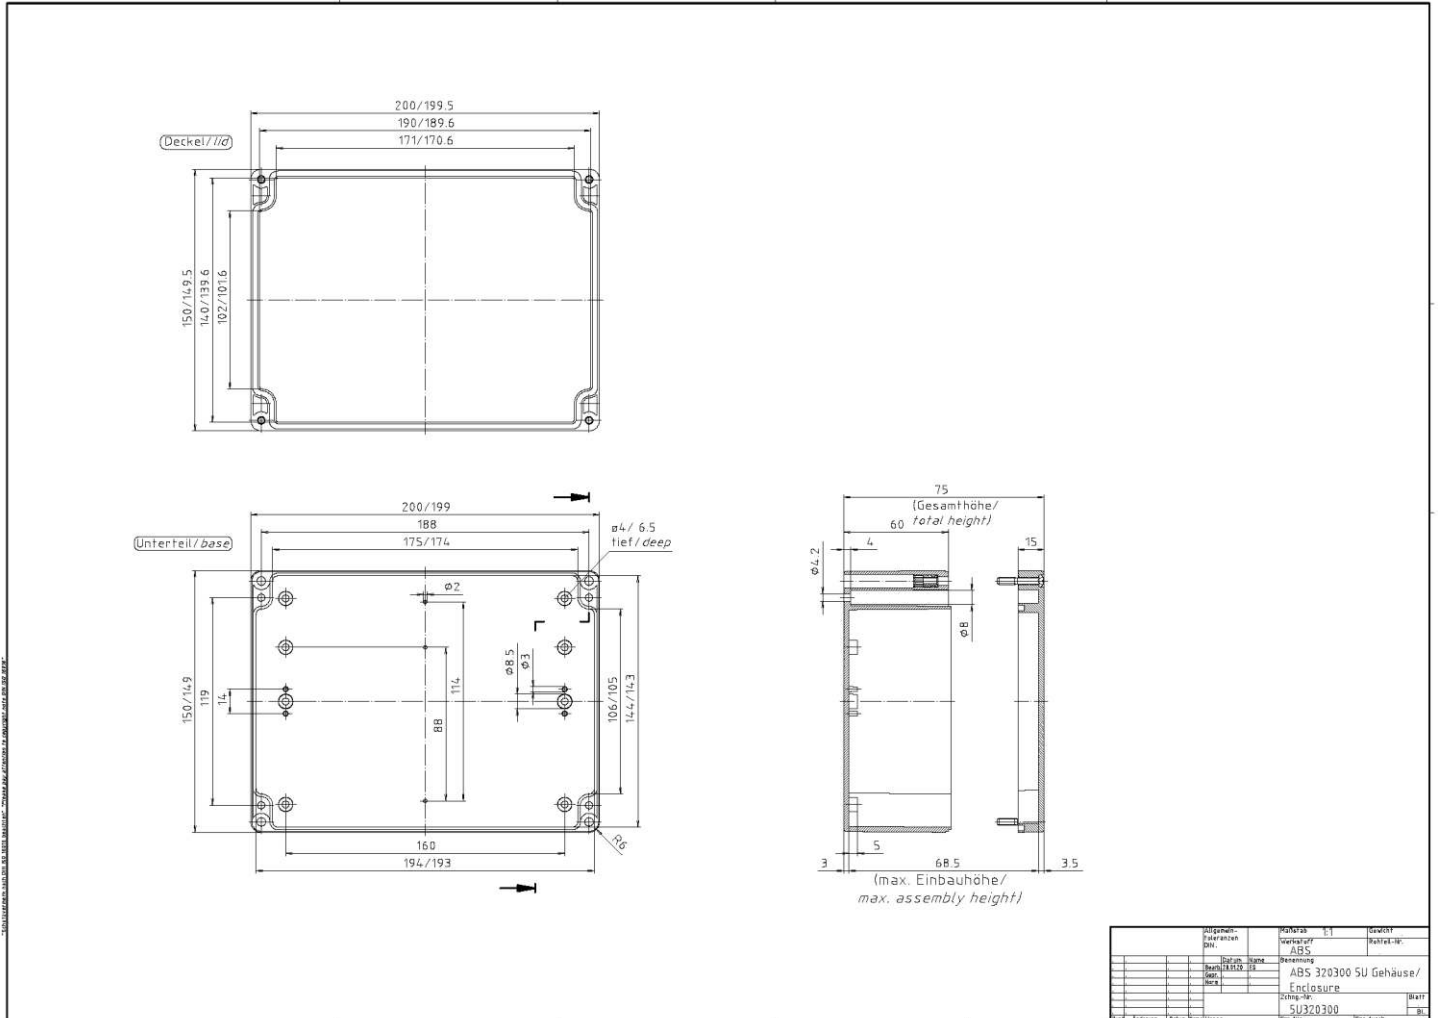

Best.Nr. 460493

EIGENSCHAFTEN:

- Werkstoff: ABS
- Farbe: Lichtgrau
- Dichtung: eingezogen
- IP-Schutz: IP65/66
- Lieferumfang: inkl. Schrauben

ATTRIBUTES:

- material: ABS
- colour: light grey
- seal: factory-assembled
- IP-Protection: IP65/66
- scope of delivery: incl. screws