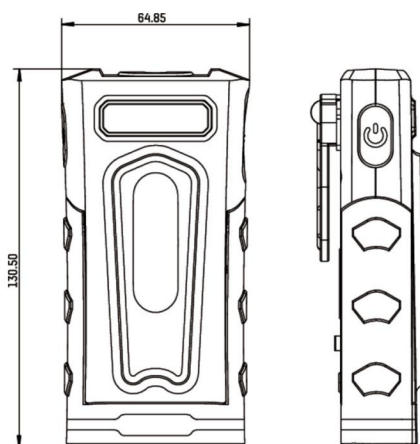

Artikel-Nr.	720500
Bezeichnung	PCE Handleuchte-H500/1.800mAh USB-C
Langbeschreibung	LED Handleuchte H500 klein, kompakt, extrem hell, Magnet an der Unterseite der Leuchte, 180° schwenkbar, Aufhängehaken, Gürtelclip, stufenlos dimmbar, Powerbank-Funktion, Netzausfallelektronik (Notlichtfunktion) Lichtstrom: 180/500 Lumen Akku: Li-Po 3,7V / 1800mAh Leuchtdauer (max.): 26h Schutzart/Schutzgrad: IP54/IK07 inkl. Ladekabel USB A auf USB-C
GTIN (EAN)	9003399559358
Ursprungsland	CN
Zolltarifnummer	85131000
Nettogewicht	0,243 kg
Verpackungsmenge	1
Mindestbestellmenge	1

ETIM 9.0	EC000987
Ausführung	Stableuchte
Batterieart	Akku fest eingebaut
Anzahl der Batterien	1
Leuchtmittel	LED nicht austauschbar
Lichtstrom einstellbar	stufenlos
Lichtstrom	50 – 500 lm
Gehäusefarbe	schwarz
Werkstoff	Kunststoff
Länge	131 mm
Gesamtgewicht	237 g
Schutzart (IP)	IP54